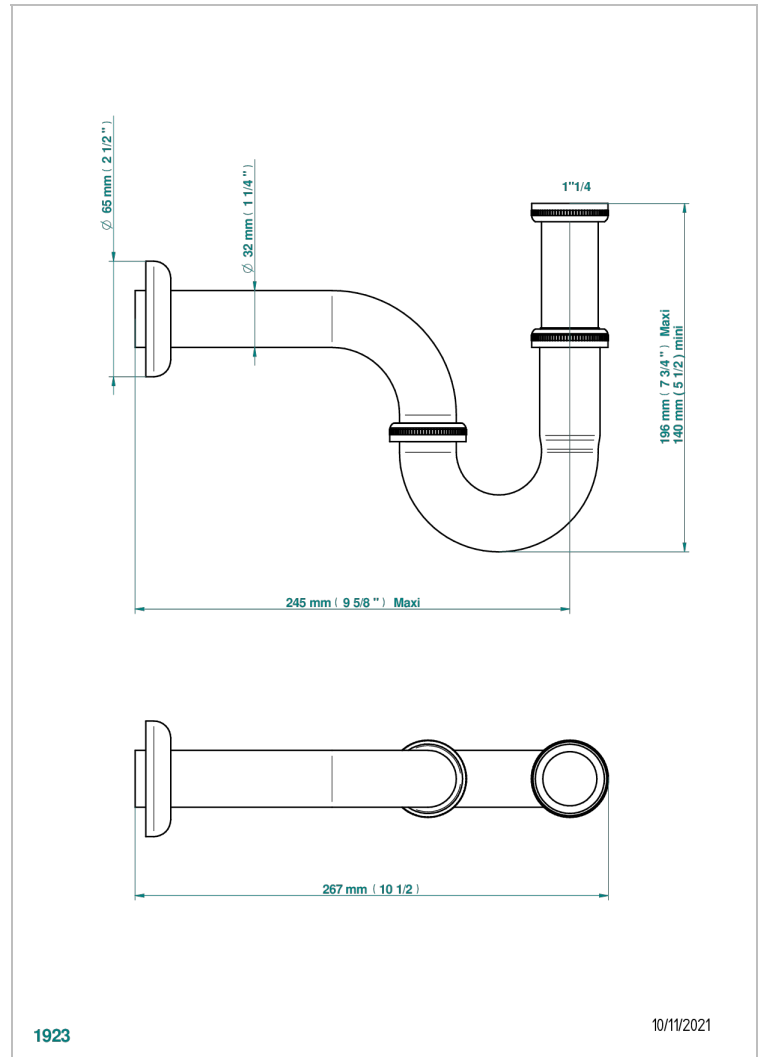

AMOUR DE TRIANON

G24-315L

Siphon tube de lavabo réglable mini 140 maxi 195 mm avec rosace

THG[®]
PARIS

CARACTÉRISTIQUES

- Amour de Trianon
- Siphon tube de lavabo réglable mini 140 maxi 195 mm avec rosace

FINITIONS DISPONIBLES

Bronze clair - D01
Chromé - A02
Chromé / doré - G02
Chromé mat - C02
Doré brillant - F01
Doré mat - F07

Nickel brillant - B01
Nickel mat - C01
Noir mat céramique - D30
Or pâle - F30
Or pâle mat - F31
Vieux cuivre rouge mat - H07

Vieux nickel - H28