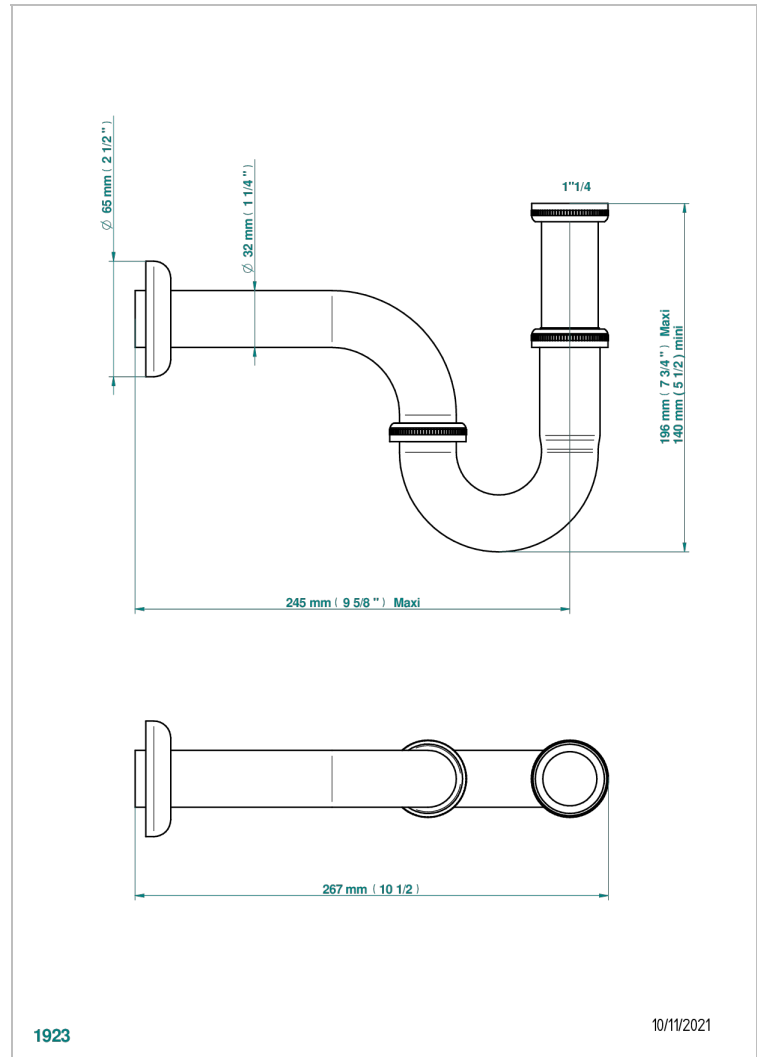

AMOUR DE TRIANON

G24-315L

Siphon tube de lavabo réglable mini 140 maxi 195 mm avec rosace

THG[®]
PARIS

CARACTÉRISTIQUES

- Amour de Trianon
- Siphon tube de lavabo réglable mini 140 maxi 195 mm avec rosace

FINITIONS DISPONIBLES

Bronze clair - D01
Chromé - A02
Chromé / doré - G02
Chromé mat - C02
Doré brillant - F01
Doré mat - F07

Nickel brillant - B01
Nickel mat - C01
Noir mat céramique - D30
Or pâle - F30
Or pâle mat - F31
Vieux cuivre rouge mat - H07

Vieux nickel - H28