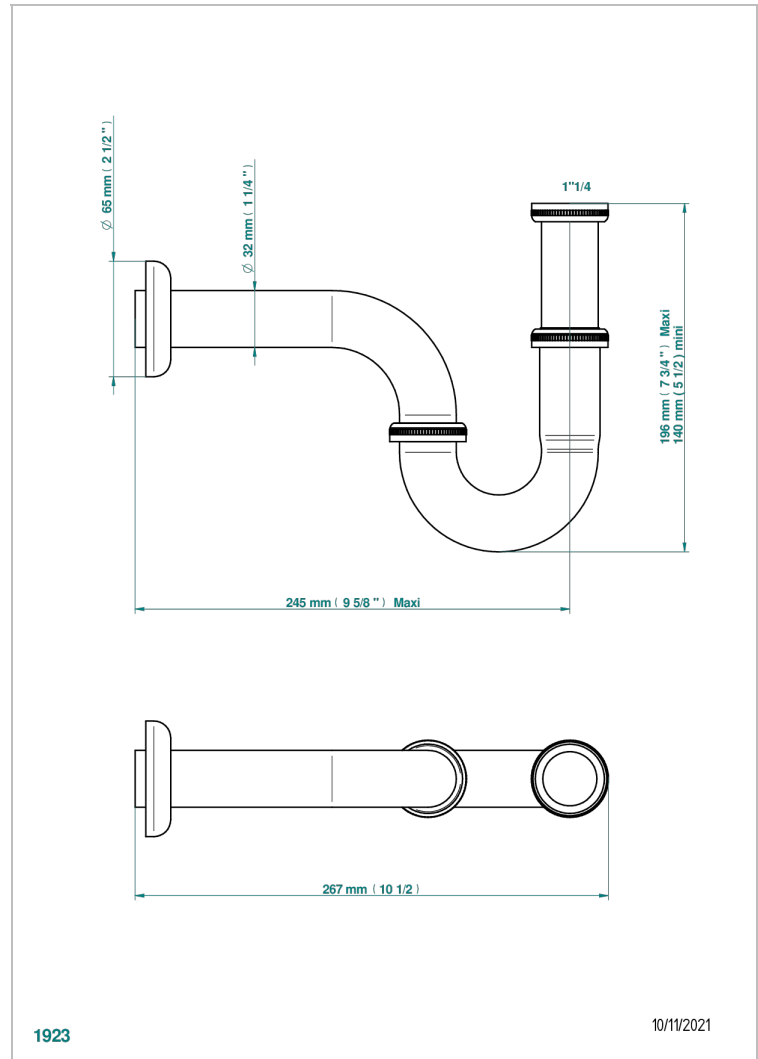

Siphon tube de lavabo réglable avec rosace fourni par le client, standard américain

1923

10/11/2021

CARACTÉRISTIQUES

- Versailles
- Siphon tube de lavabo réglable avec rosace fourni par le client, standard américain

FINITIONS DISPONIBLES

Bronze clair - D01
Chromé - A02
Chromé / doré - G02
Chromé mat - C02
Doré brillant - F01
Doré mat - F07

Nickel brillant - B01
Nickel mat - C01
Noir mat céramique - D30
Or pâle - F30
Or pâle mat - F31
Pvd blush - H62