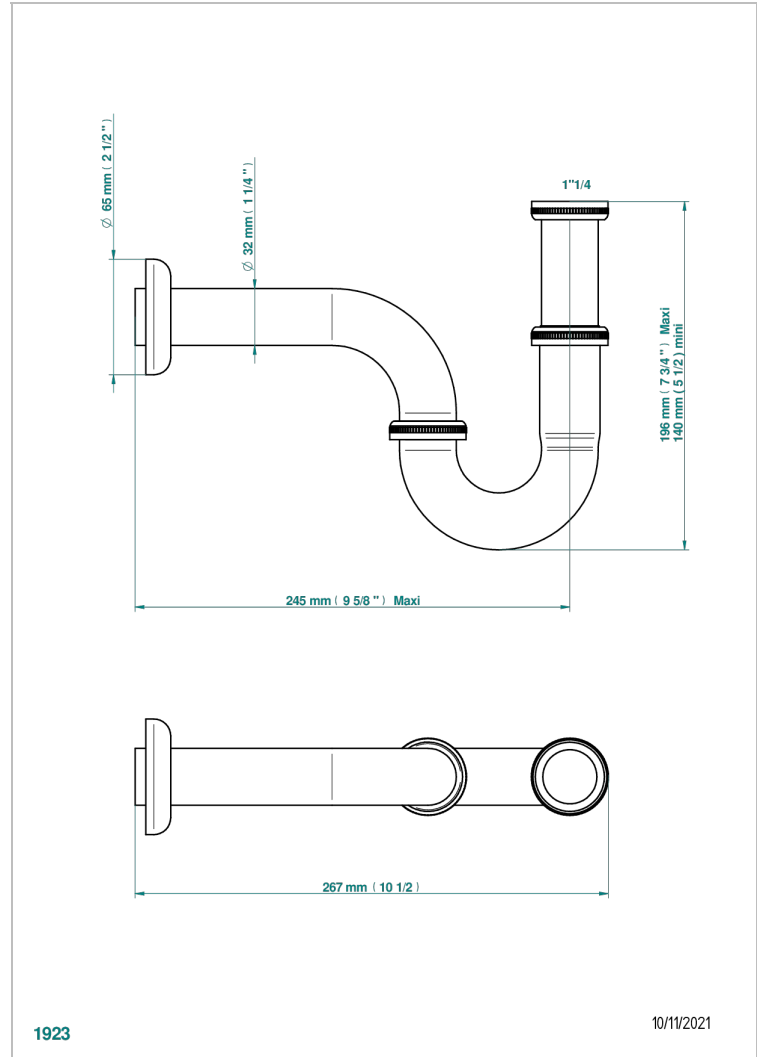

STANDARDARTIKEL

G00-315L

Röhrengeruchverschluss 1 1/4" mit Tauchrohr für Waschtisch - Mini 140 mm Maxi 195 mm

THG[®]
PARIS

EIGENSCHAFTEN

- Standardartikel
- Röhrengeruchverschluss 1 1/4" mit Tauchrohr für Waschtisch - Mini 140 mm Maxi 195 mm

VERFÜGBARE OBERFLÄCHEN

Altnickel - H28
Blassgold - F30
Blassgold matt unlackiert - F31
Bronze hell - D01
Chrom - A02
Chrom / gold - G02

Chrom matt - C02
Gold - F01
Gold matt - F07
Kupfer altrot matt lackiert - H07
Mattschwarz keramik - D30
Nickel matt - C01