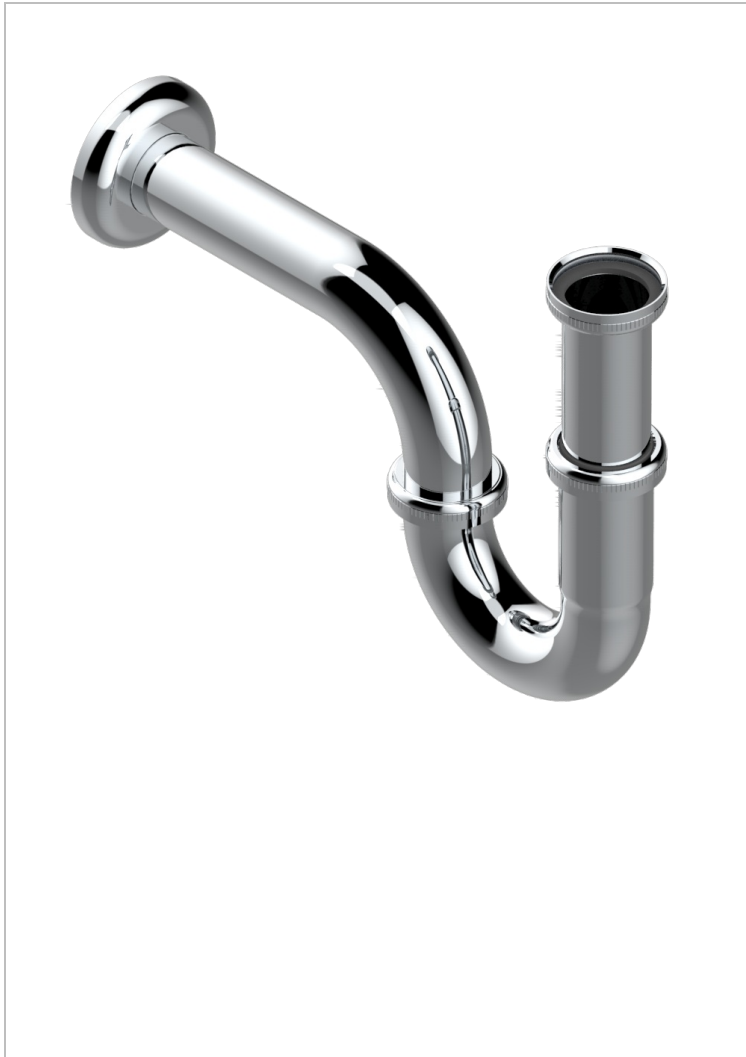

STANDARDARTIKEL

G00-315L

Röhrengeruchverschluss 1 1/4" mit Tauchrohr für Waschtisch - Mini 140 mm Maxi 195 mm

THG[®]
PARIS

EIGENSCHAFTEN

- Standardartikel
- Röhrengeruchverschluss 1 1/4" mit Tauchrohr für Waschtisch - Mini 140 mm Maxi 195 mm

VERFÜGBARE OBERFLÄCHEN

Altnickel - H28
Blassgold - F30
Blassgold matt unlackiert - F31
Bronze hell - D01
Chrom - A02
Chrom / gold - G02

Chrom matt - C02
Gold - F01
Gold matt - F07
Kupfer altrot matt lackiert - H07
Mattschwarz keramik - D30
Nickel matt - C01