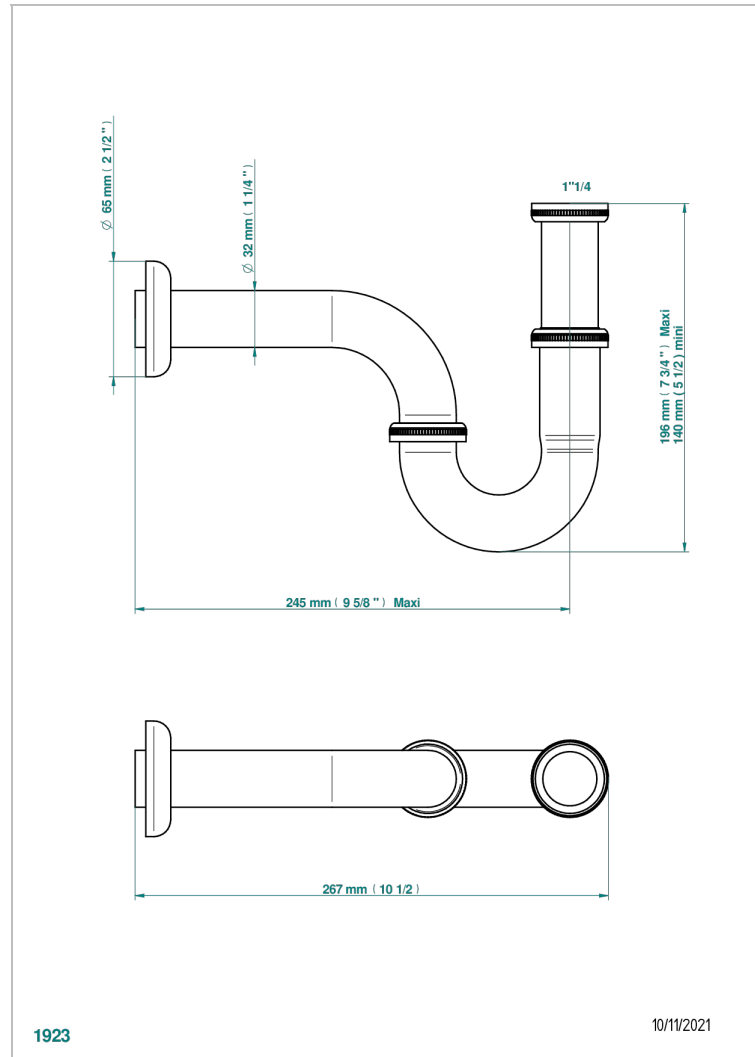

GENERAL ITEMS

G00-315L

Adjustable "P" trap,height: mini 140 mm / maxi 195 mm

1923

10/11/2021

CHARACTERISTIC

- General Items
- Adjustable "P" trap,height: mini 140 mm / maxi 195 mm

AVAILABLE FINITIONS