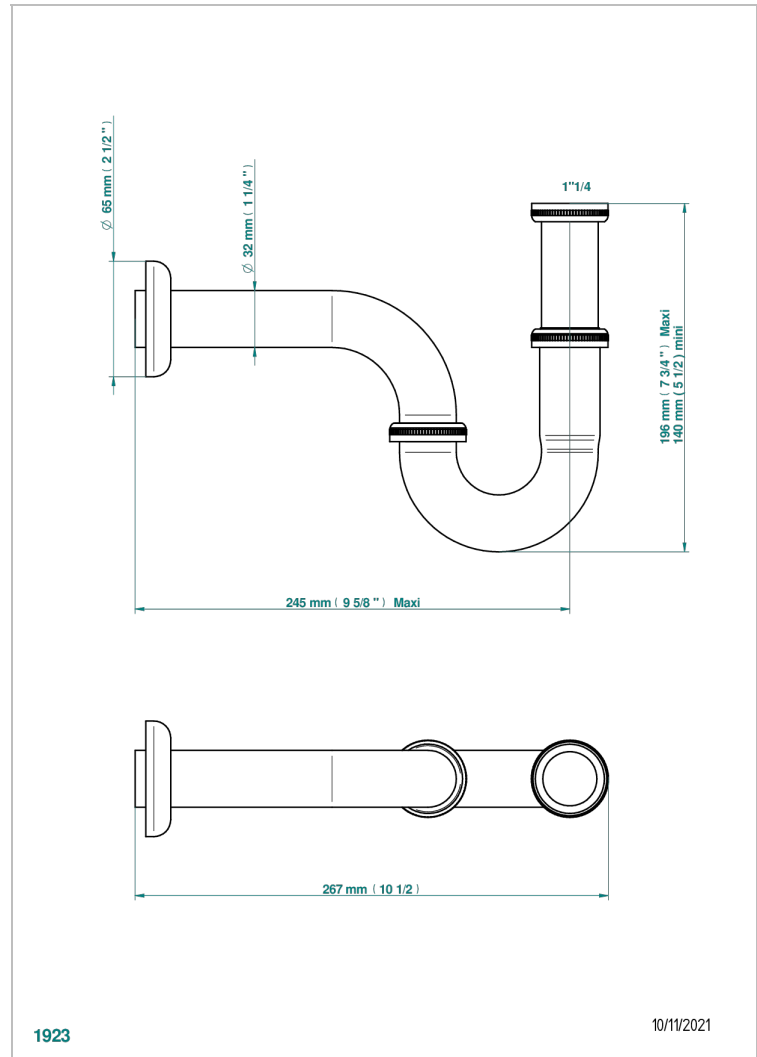

STANDARDARTIKEL

G00-315L

Röhrengeruchverschluss 1 1/4" mit Tauchrohr für Waschtisch - Mini 140 mm Maxi 195 mm

THG[®]
PARIS

EIGENSCHAFTEN

- Standardartikel
- Röhrengeruchverschluss 1 1/4" mit Tauchrohr für Waschtisch - Mini 140 mm Maxi 195 mm

VERFÜGBARE OBERFLÄCHEN

Altnickel - H28
Blassgold - F30
Blassgold matt unlackiert - F31
Bronze hell - D01
Chrom - A02
Chrom / gold - G02

Chrom matt - C02
Gold - F01
Gold matt - F07
Kupfer altrot matt lackiert - H07
Mattschwarz keramik - D30
Nickel matt - C01

Pvd umber - H66
Pvd umber matt - H67
Silbernichel - B01