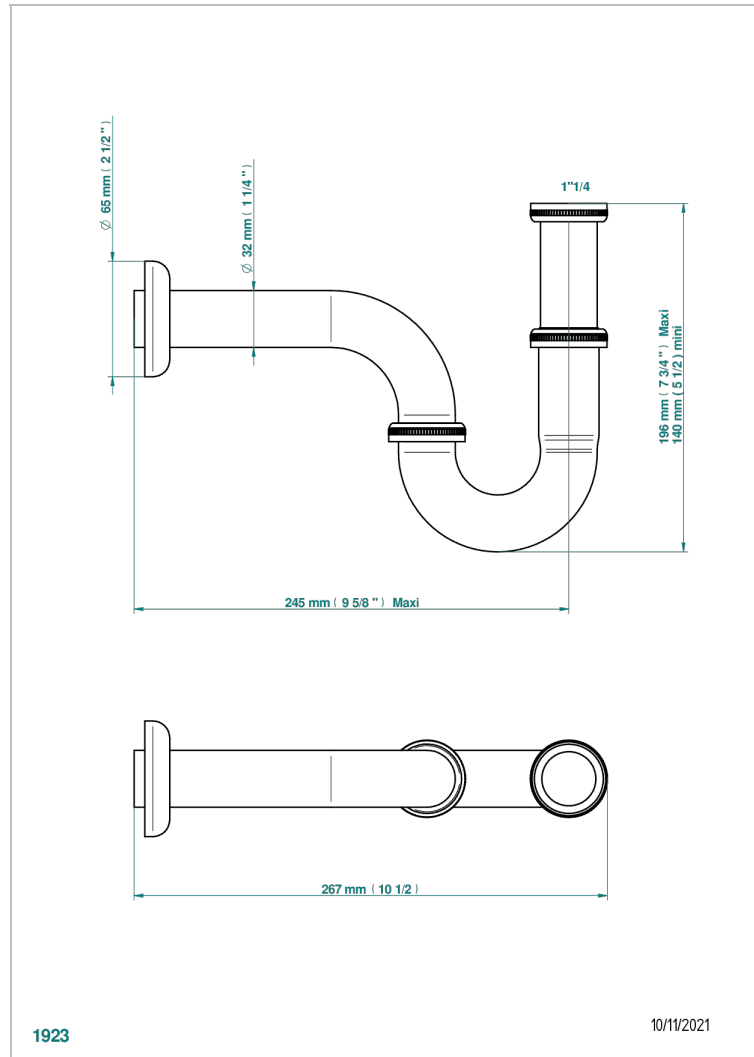

Siphon tube de lavabo réglable avec rosace fourni par le client, standard américain

1923

10/11/2021

## CARACTÉRISTIQUES

- Vogue Lapis Lazuli
- Siphon tube de lavabo réglable avec rosace fourni par le client, standard américain

## FINITIONS DISPONIBLES

Bronze clair - D01  
Chromé - A02  
Chromé / doré - G02  
Chromé mat - C02  
Doré brillant - F01  
Doré mat - F07

Nickel brillant - B01  
Nickel mat - C01  
Noir mat céramique - D30  
Or pâle - F30  
Or pâle mat - F31  
Pvd blush - H62