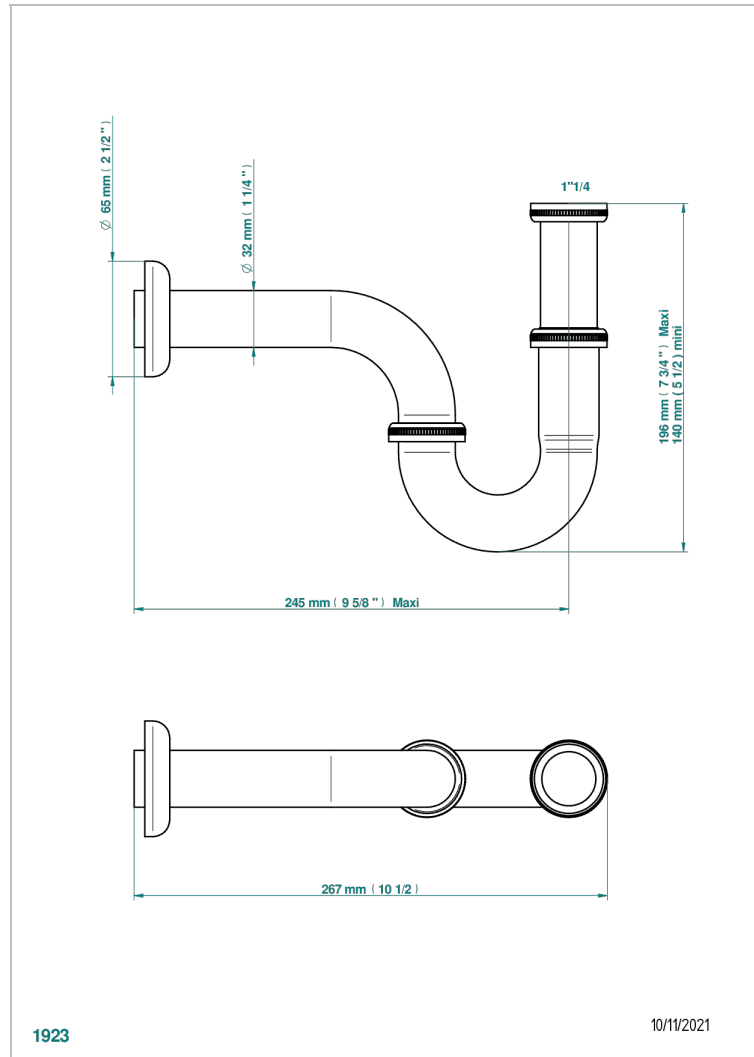

VOGUE LAPIS LAZULI

A8S-315L/US

Heavy cast brass adjustable P-trap with cleanout plug 1 1/4" - 1 1/4" 17 gauge

THG[®]
PARIS

1923

10/11/2021

CARACTERÍSTICAS

- Vogue Lapis Lazuli
- Heavy cast brass adjustable P-trap with cleanout plug 1 1/4" - 1 1/4" 17 gauge

ACABADOS DISPONIBLES

Bronce claro - D01
Cerámica negra mate - D30
Cobre viejo mate - H07
Cromo - A02
Cromo / dorado - G02
Cromo mate - C02

Dorado - F01
Dorado mate - F07
Dorado pálido - F30
Dorado pálido mate (sin barniz) - F31
Níquel - B01
Níquel mate - C01

Pvd marrón bronce mate - F34
Pvd umber - H66
Pvd umber mate - H67