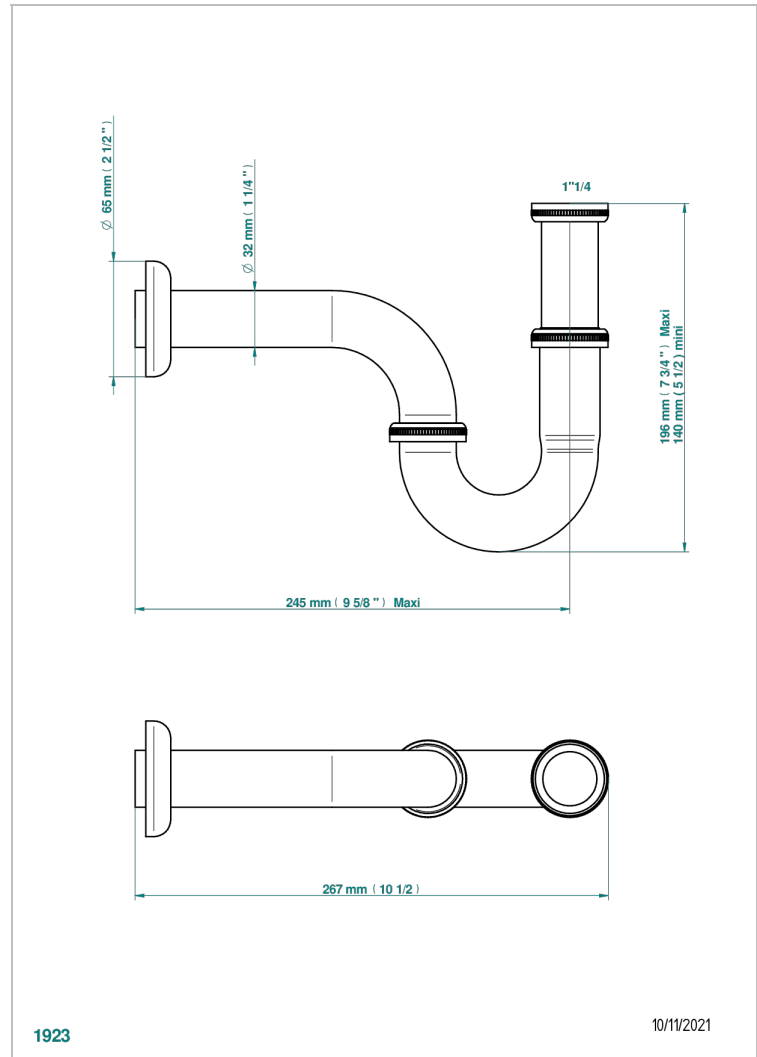

VOGUE OEIL DE TIGRE

A8R-315L/US

THG®
PARIS

Siphon tube de lavabo réglable avec rosace fourni par le client, standard américain

CARACTÉRISTIQUES

- Vogue Oeil de tigre
- Siphon tube de lavabo réglable avec rosace fourni par le client, standard américain

FINITIONS DISPONIBLES

Bronze clair - D01
Chromé - A02
Chromé / doré - G02
Chromé mat - C02
Doré brillant - F01
Doré mat - F07

Nickel brillant - B01
Nickel mat - C01
Noir mat céramique - D30
Or pâle - F30
Or pâle mat - F31
Pvd blush - H62