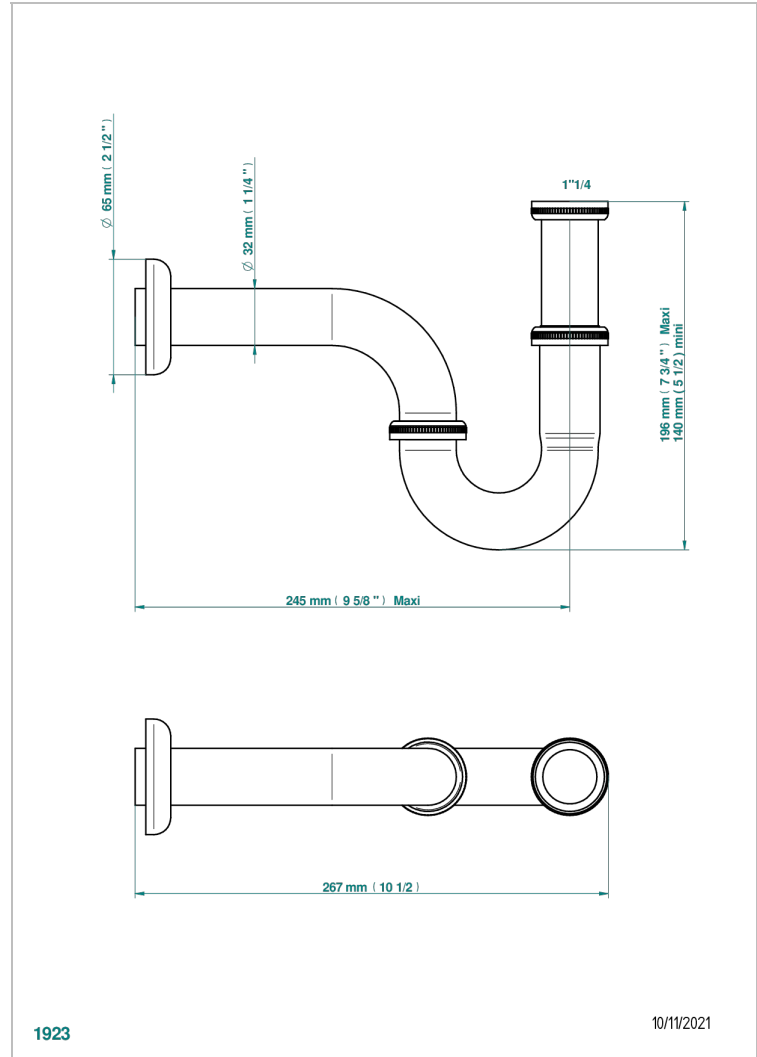

Siphon tube de lavabo réglable avec rosace fourni par le client, standard américain

1923

10/11/2021

CARACTÉRISTIQUES

- Vogue Onyx noir
- Siphon tube de lavabo réglable avec rosace fourni par le client, standard américain

FINITIONS DISPONIBLES

Bronze clair - D01
Chromé - A02
Chromé / doré - G02
Chromé mat - C02
Doré brillant - F01
Doré mat - F07

Nickel brillant - B01
Nickel mat - C01
Noir mat céramique - D30
Or pâle - F30
Or pâle mat - F31
Pvd blush - H62