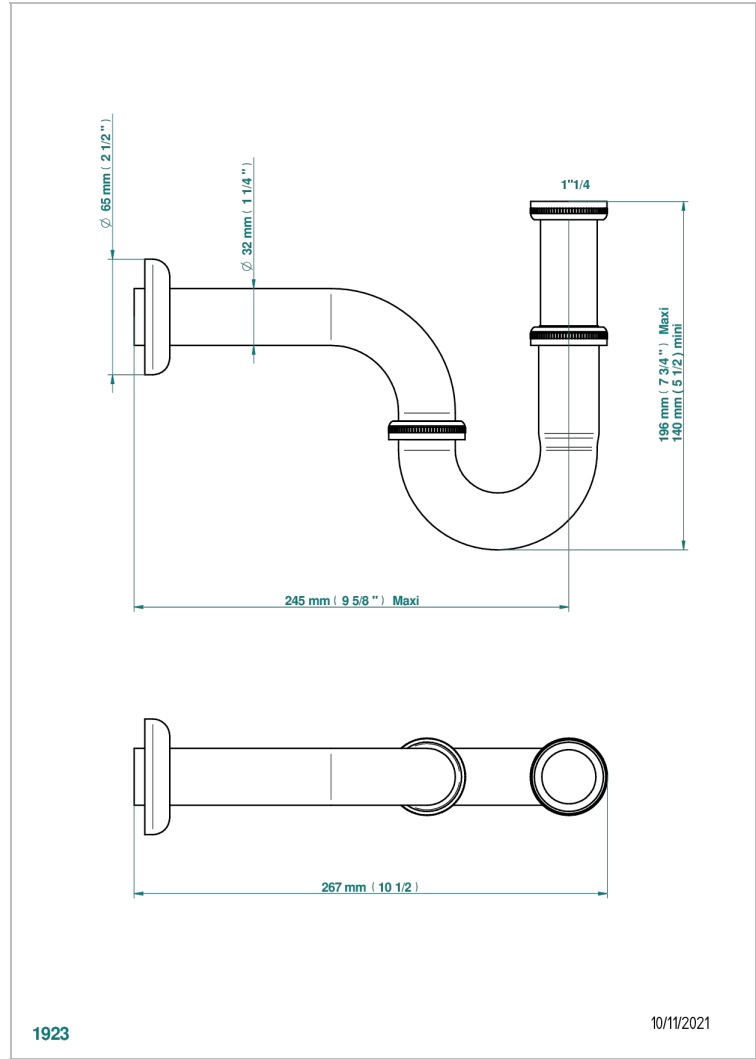

MARQUISE BLANC DÉCOR PLATINE

A7G-315L/US

THG[®]
PARIS

Siphon tube de lavabo réglable avec rosace fourni par le client, standard américain

1923

10/11/2021

CARACTÉRISTIQUES

- Marquise blanc décor Platine
- Siphon tube de lavabo réglable avec rosace fourni par le client, standard américain

FINITIONS DISPONIBLES

Bronze clair - D01
Chromé - A02
Chromé / doré - G02
Chromé mat - C02
Doré brillant - F01
Doré mat - F07

Nickel brillant - B01
Nickel mat - C01
Noir mat céramique - D30
Or pâle - F30
Or pâle mat - F31
Pvd blush - H62