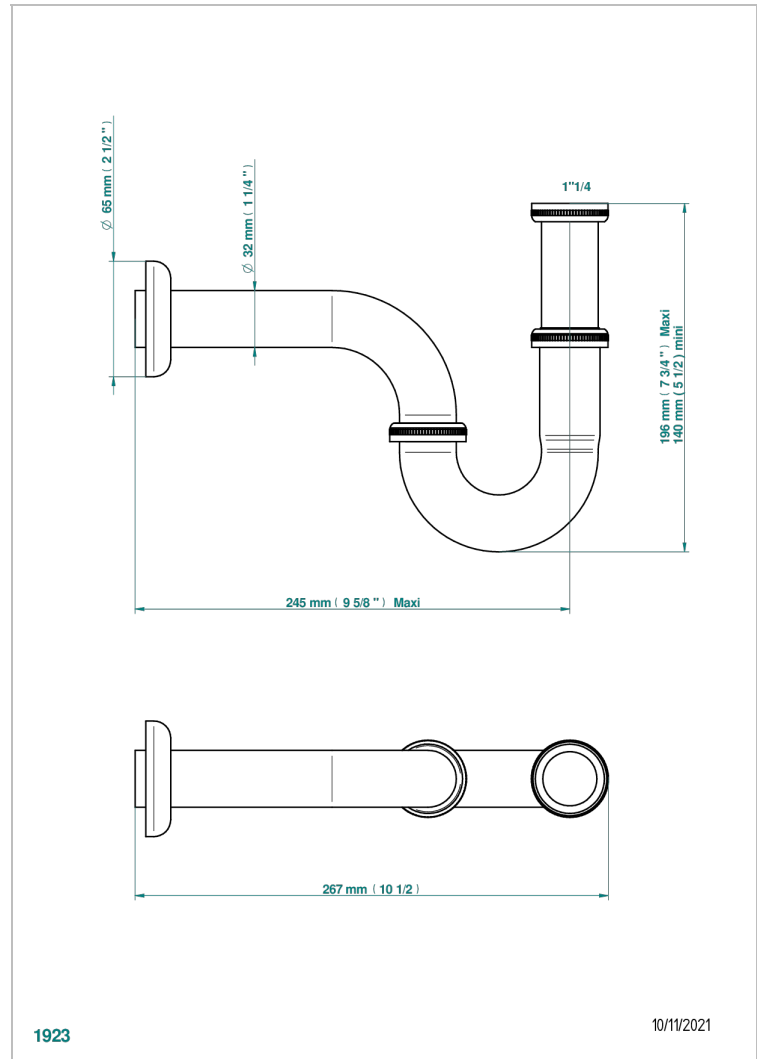

Siphon tube de lavabo réglable avec rosace fourni par le client, standard américain

1923

10/11/2021

CARACTÉRISTIQUES

- Dahlia
- Siphon tube de lavabo réglable avec rosace fourni par le client, standard américain

FINITIONS DISPONIBLES

Bronze clair - D01
Chromé - A02
Chromé / doré - G02
Chromé mat - C02
Doré brillant - F01
Doré mat - F07

Nickel brillant - B01
Nickel mat - C01
Noir mat céramique - D30
Or pâle - F30
Or pâle mat - F31
Pvd blush - H62