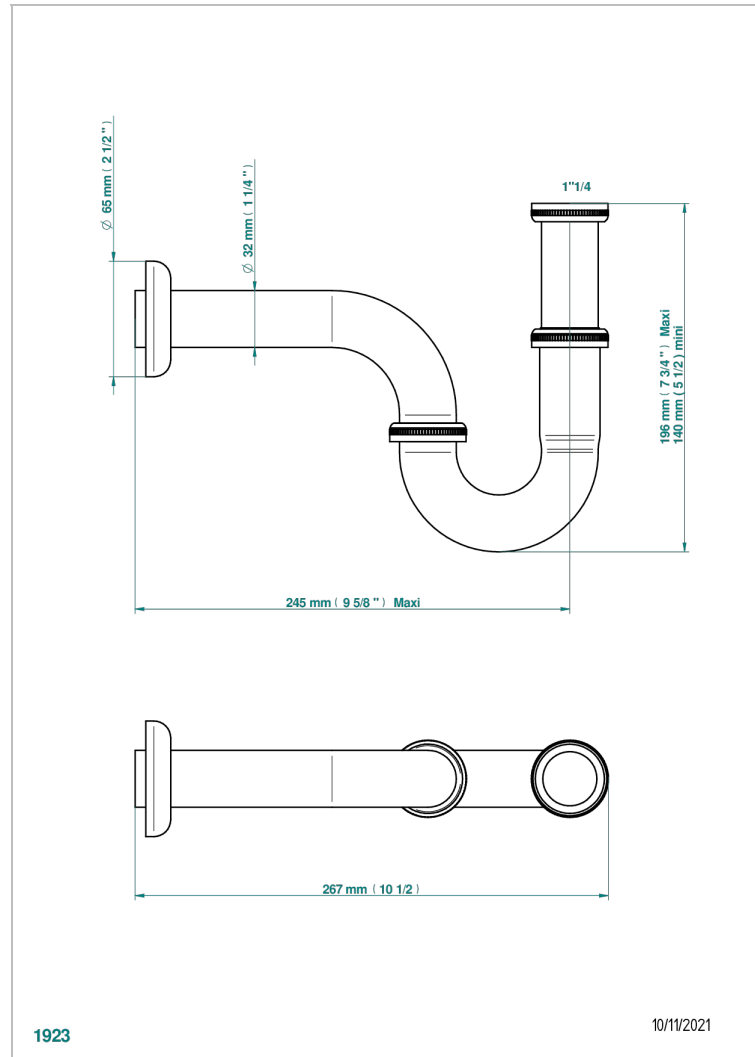

Siphon tube de lavabo réglable avec rosace fourni par le client, standard américain

1923

10/11/2021

CARACTÉRISTIQUES

- Papillon
- Siphon tube de lavabo réglable avec rosace fourni par le client, standard américain

FINITIONS DISPONIBLES

Bronze clair - D01
 Chromé - A02
 Chromé / doré - G02
 Chromé mat - C02
 Doré brillant - F01
 Doré mat - F07

Nickel brillant - B01
 Nickel mat - C01
 Noir mat céramique - D30
 Or pâle - F30
 Or pâle mat - F31
 Pvd blush - H62