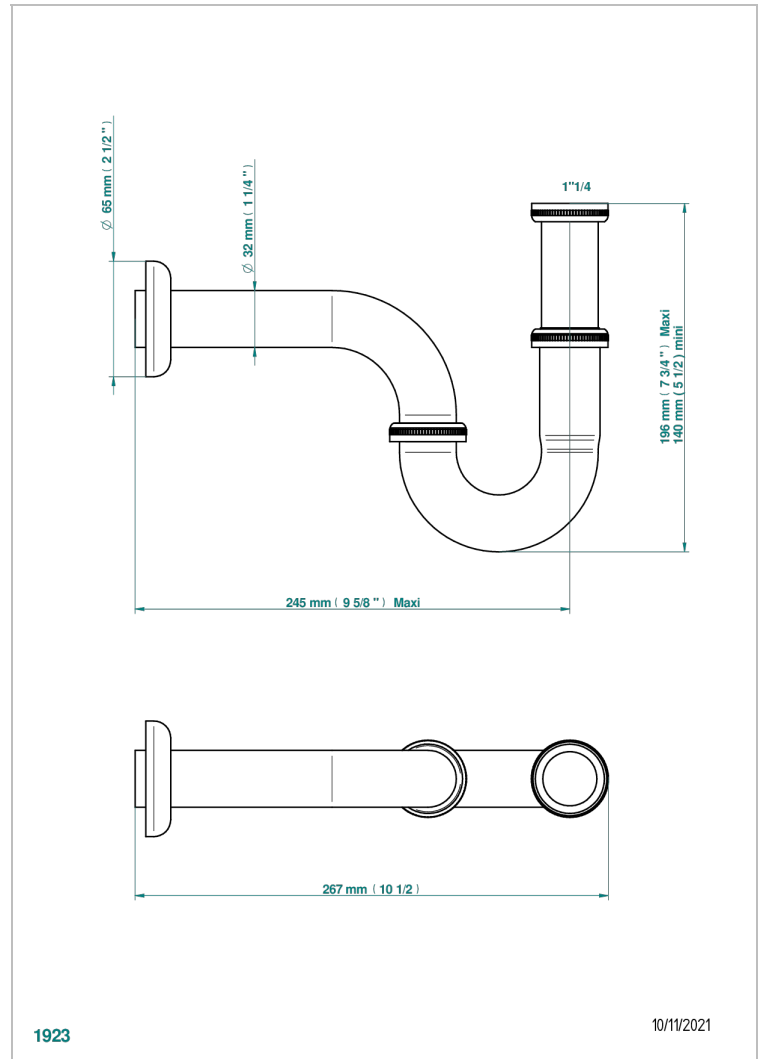

Siphon tube de lavabo réglable avec rosace fourni par le client, standard américain

1923

10/11/2021

CARACTÉRISTIQUES

- Naïade
- Siphon tube de lavabo réglable avec rosace fourni par le client, standard américain

FINITIONS DISPONIBLES

Bronze clair - D01
Chromé - A02
Chromé / doré - G02
Chromé mat - C02
Doré brillant - F01
Doré mat - F07

Nickel brillant - B01
Nickel mat - C01
Noir mat céramique - D30
Or pâle - F30
Or pâle mat - F31
Pvd blush - H62