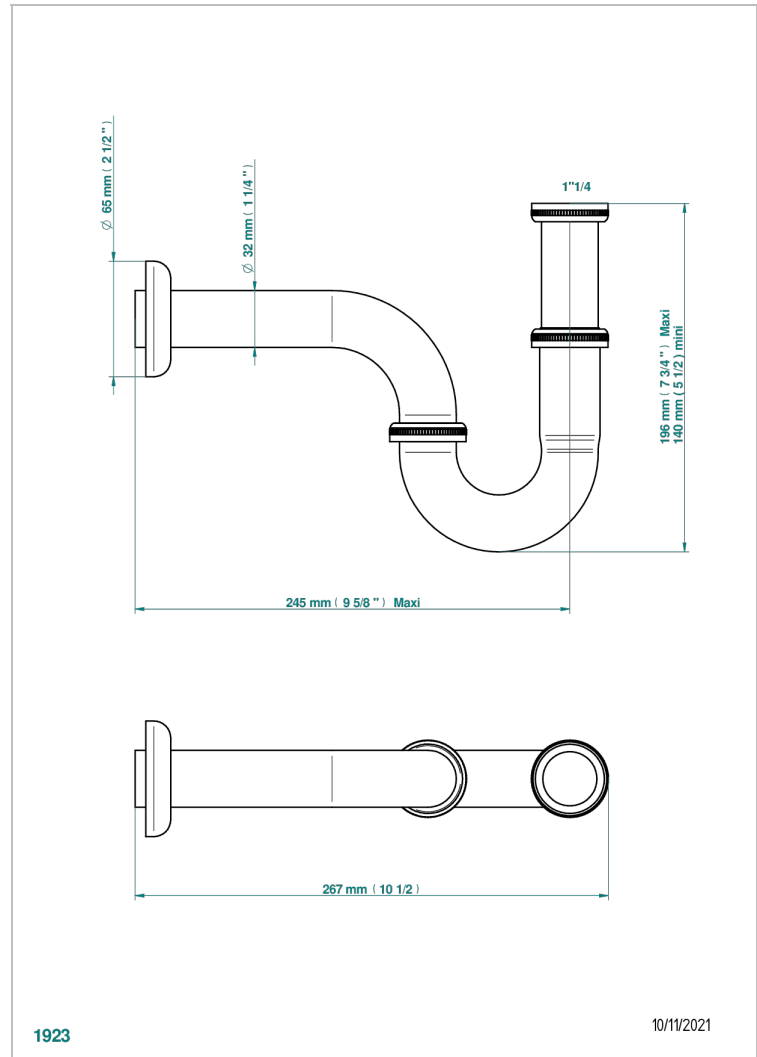

SULLY LAPIS LAZULI

A1W-315L/US

Siphon tube de lavabo réglable avec rosace fourni par le client, standard américain

THG[®]
PARIS

CARACTÉRISTIQUES

- Sully Lapis Lazuli
- Siphon tube de lavabo réglable avec rosace fourni par le client, standard américain

FINITIONS DISPONIBLES

Chromé - A02
Chromé / doré - G02
Chromé mat - C02
Doré brillant - F01
Doré mat - F07
Nickel brillant - B01

Nickel mat - C01
Noir mat céramique - D30
Or pâle - F30
Or pâle mat - F31
Pvd blush - H62
Pvd blush mat - H60

Vieux nickel - H28