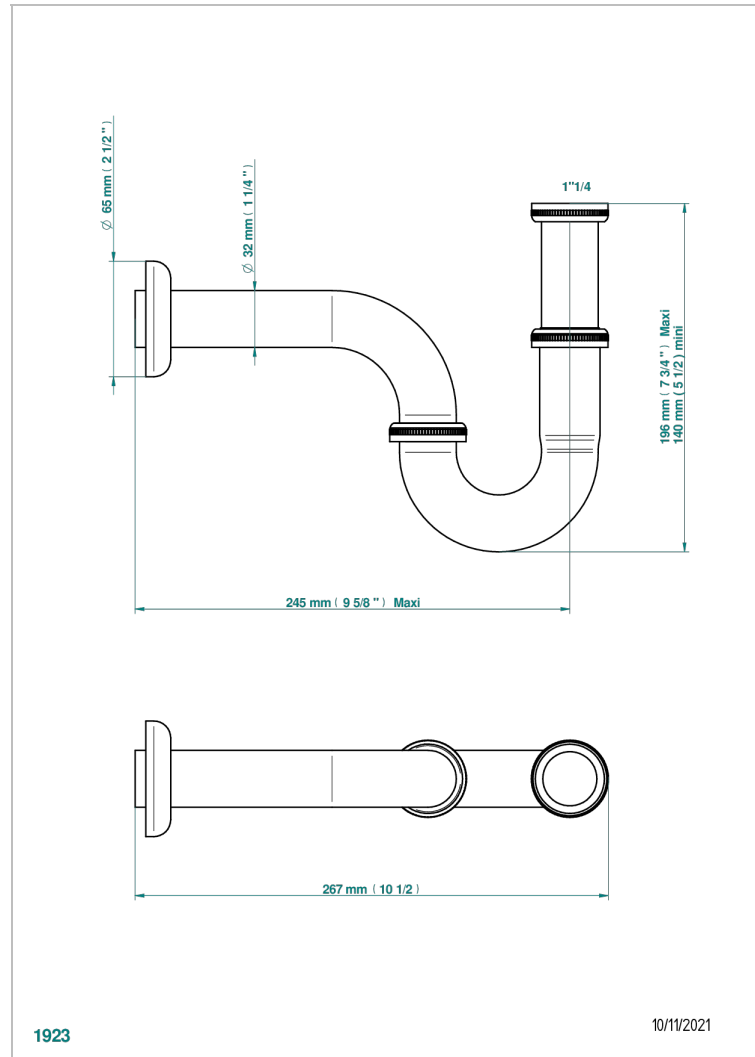

SULLY LAPIS LAZULI

A1W-315L/US

Heavy cast brass adjustable P-trap with cleanout plug 1 1/4" - 1 1/4" 17 gauge

THG[®]
PARIS

CARACTERÍSTICAS

- Sully Lapis Lazuli
- Heavy cast brass adjustable P-trap with cleanout plug 1 1/4" - 1 1/4" 17 gauge

ACABADOS DISPONIBLES

Cerámica negra mate - D30
Cromo - A02
Cromo / dorado - G02
Cromo mate - C02
Dorado - F01
Dorado mate - F07

Dorado pálido - F30
Dorado pálido mate (sin barniz) - F31
Níquel - B01
Níquel mate - C01
Níquel viejo - H28
Pvd blush - H62