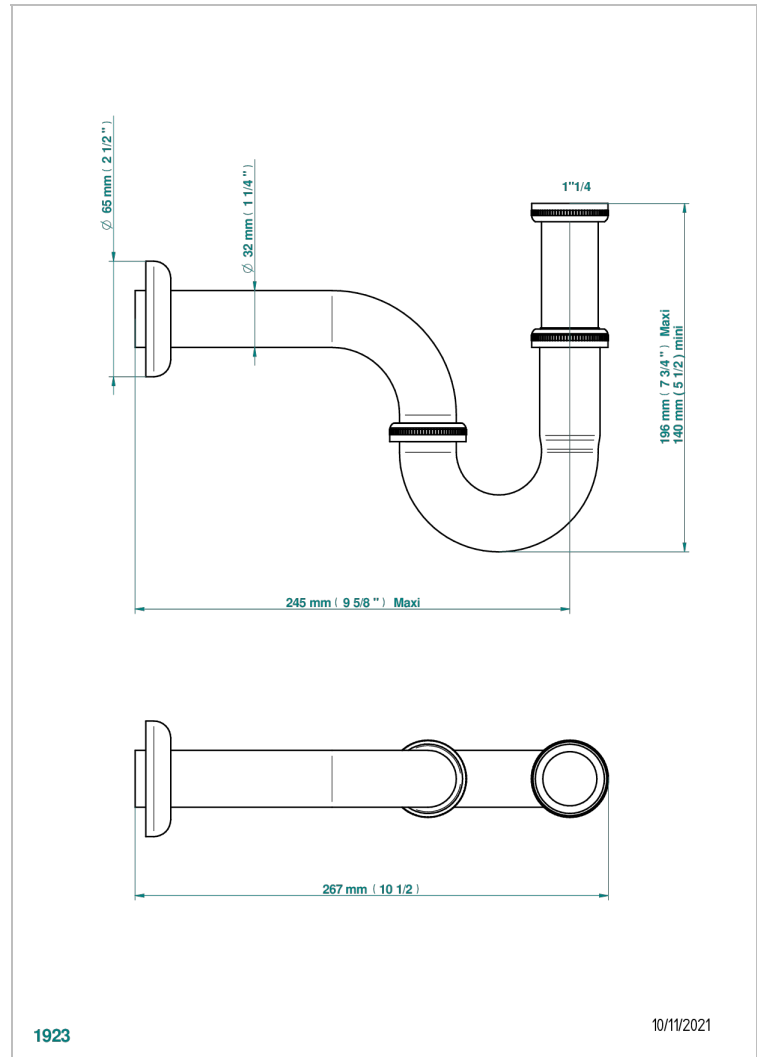

CHEVERNY JASPE ROUGE

A1U-315L/US

THG[®]
PARIS

Siphon tube de lavabo réglable avec rosace fourni par le client, standard américain

CARACTÉRISTIQUES

- Cheverny Jaspe rouge
- Siphon tube de lavabo réglable avec rosace fourni par le client, standard américain

FINITIONS DISPONIBLES

Chromé - A02
Chromé / doré - G02
Chromé mat - C02
Doré brillant - F01
Doré mat - F07
Nickel brillant - B01

Nickel mat - C01
Noir mat céramique - D30
Or pâle - F30
Or pâle mat - F31
Pvd blush - H62
Pvd blush mat - H60

Vieux nickel - H28