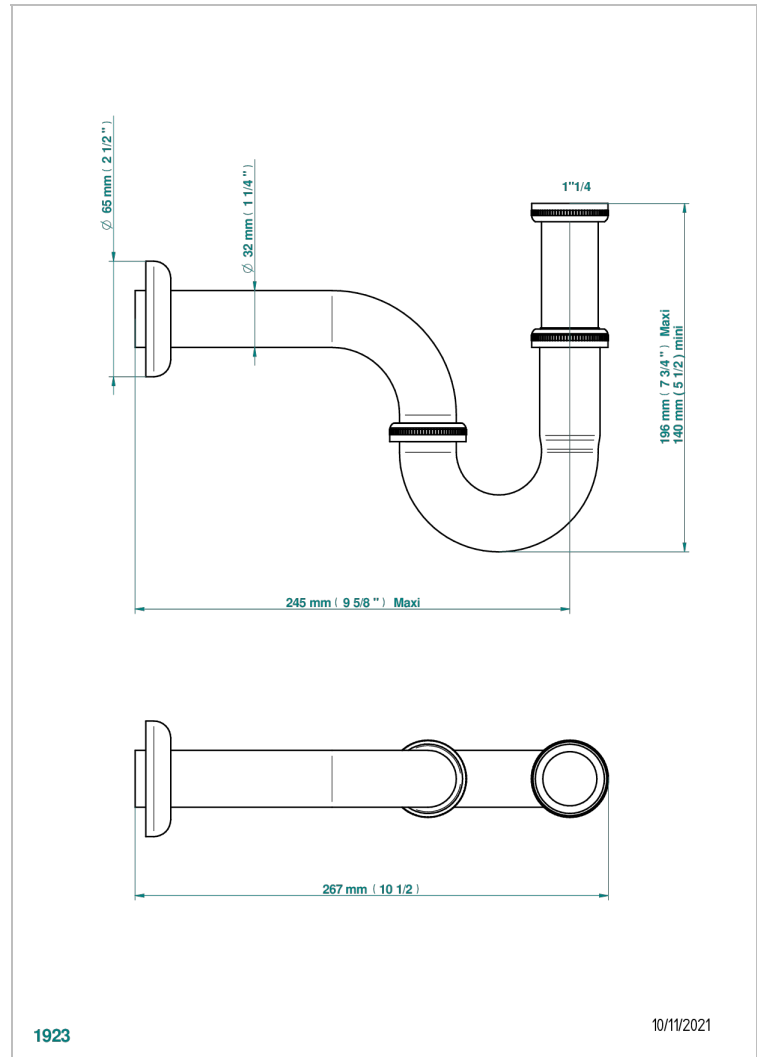

# CHEVERNY JASPE ROJO

A1U-315L/US

Heavy cast brass adjustable P-trap with cleanout plug 1 1/4" - 1 1/4" 17 gauge

THG<sup>®</sup>  
PARIS

1923

10/11/2021

## CARACTERÍSTICAS

- Cheverny Jaspe Rojo
- Heavy cast brass adjustable P-trap with cleanout plug 1 1/4" - 1 1/4" 17 gauge

## ACABADOS DISPONIBLES

Cerámica negra mate - D30  
Cromo - A02  
Cromo / dorado - G02  
Cromo mate - C02  
Dorado - F01  
Dorado mate - F07

Dorado pálido - F30  
Dorado pálido mate (sin barniz) - F31  
Níquel - B01  
Níquel mate - C01  
Níquel viejo - H28  
Pvd blush - H62