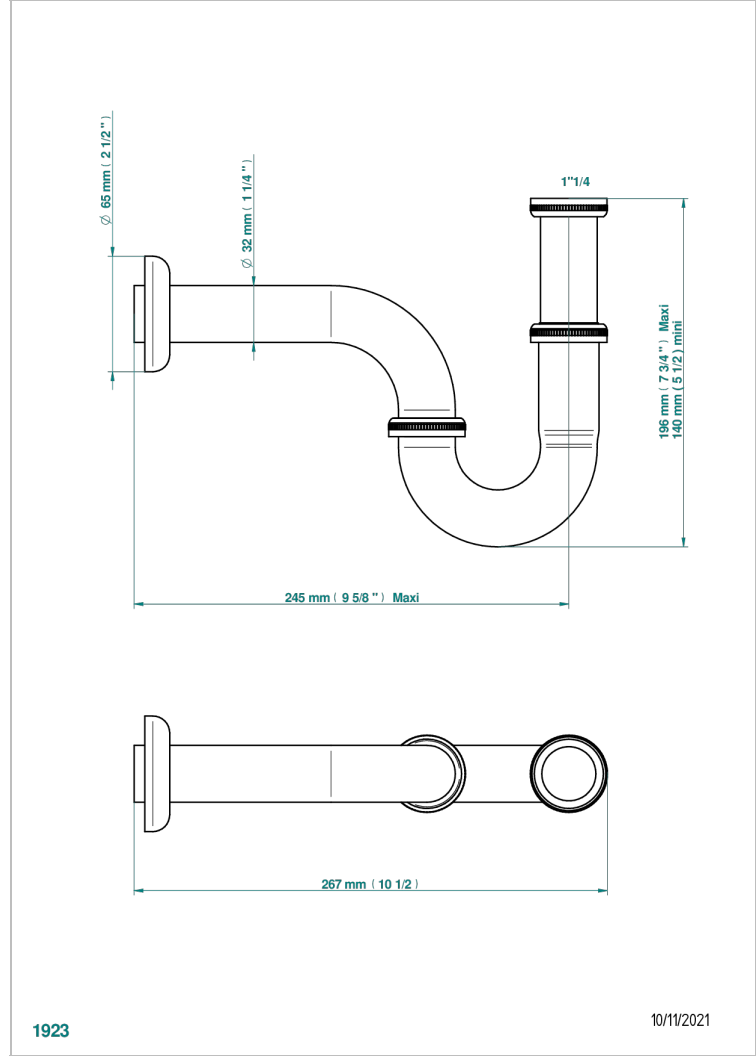

AMBOISE ONICE NEGRO

A1M-315L/US

Heavy cast brass adjustable P-trap with cleanout plug 1 1/4" - 1 1/4" 17 gauge

THG[®]
PARIS

1923

10/11/2021

CARACTERÍSTICAS

- Amboise Onice Negro
- Heavy cast brass adjustable P-trap with cleanout plug 1 1/4" - 1 1/4" 17 gauge

ACABADOS DISPONIBLES

Cerámica negra mate - D30
Cromo - A02
Cromo / dorado - G02
Cromo mate - C02
Dorado - F01
Dorado mate - F07

Dorado pálido - F30
Dorado pálido mate (sin barniz) - F31
Níquel - B01
Níquel mate - C01
Níquel viejo - H28
Pvd blush - H62