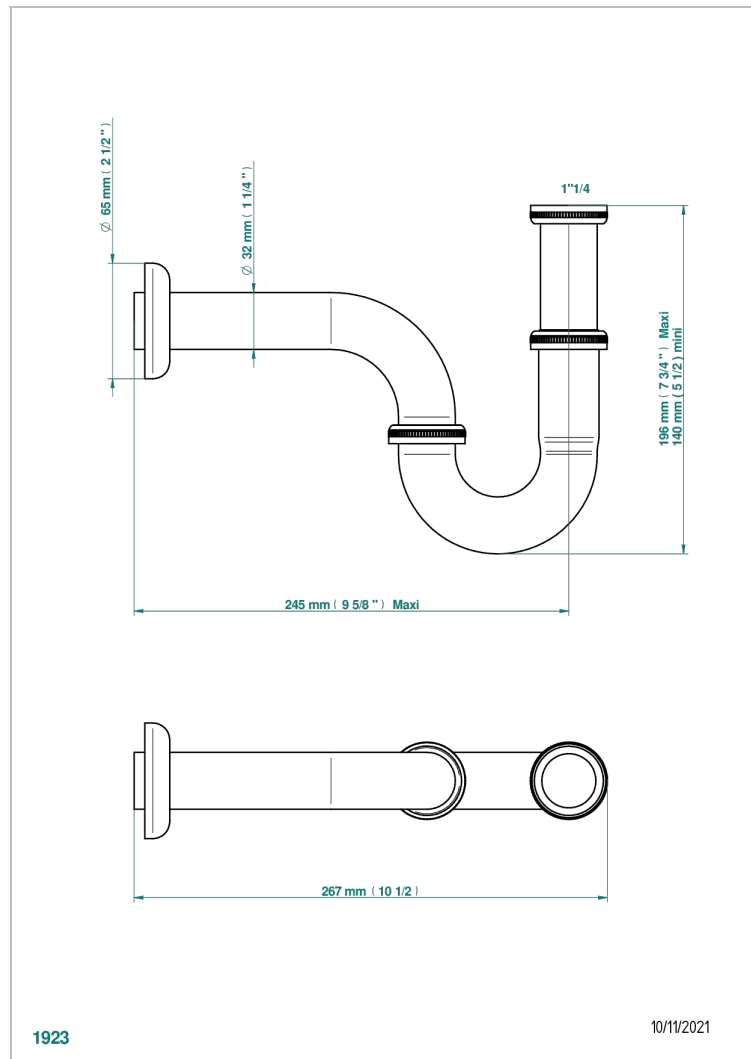

AMBOISE JASPE ROUGE

A1L-315L/US

THG[®]
PARIS

Siphon tube de lavabo réglable avec rosace fourni par le client, standard américain

CARACTÉRISTIQUES

- Amboise Jaspe rouge
- Siphon tube de lavabo réglable avec rosace fourni par le client, standard américain

Vieux nickel - H28