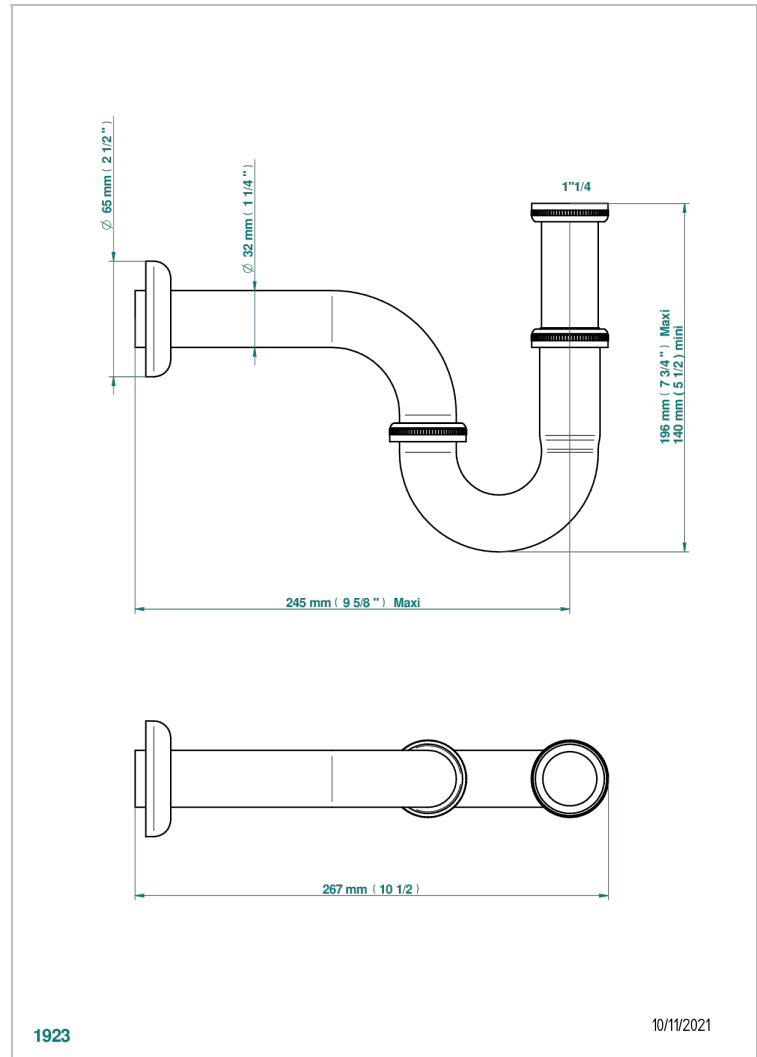

AMBOISE JASPE ROJO

A1L-315L/US

Heavy cast brass adjustable P-trap with cleanout plug 1 1/4" - 1 1/4" 17 gauge

THG[®]
PARIS

CARACTERÍSTICAS

- Amboise Jaspe Rojo
- Heavy cast brass adjustable P-trap with cleanout plug 1 1/4" - 1 1/4" 17 gauge

ACABADOS DISPONIBLES

Cerámica negra mate - D30
Cromo - A02
Cromo / dorado - G02
Cromo mate - C02
Dorado - F01
Dorado mate - F07

Dorado pálido - F30
Dorado pálido mate (sin barniz) - F31
Níquel - B01
Níquel mate - C01
Níquel viejo - H28
Pvd blush - H62

Pvd umber mate - H67