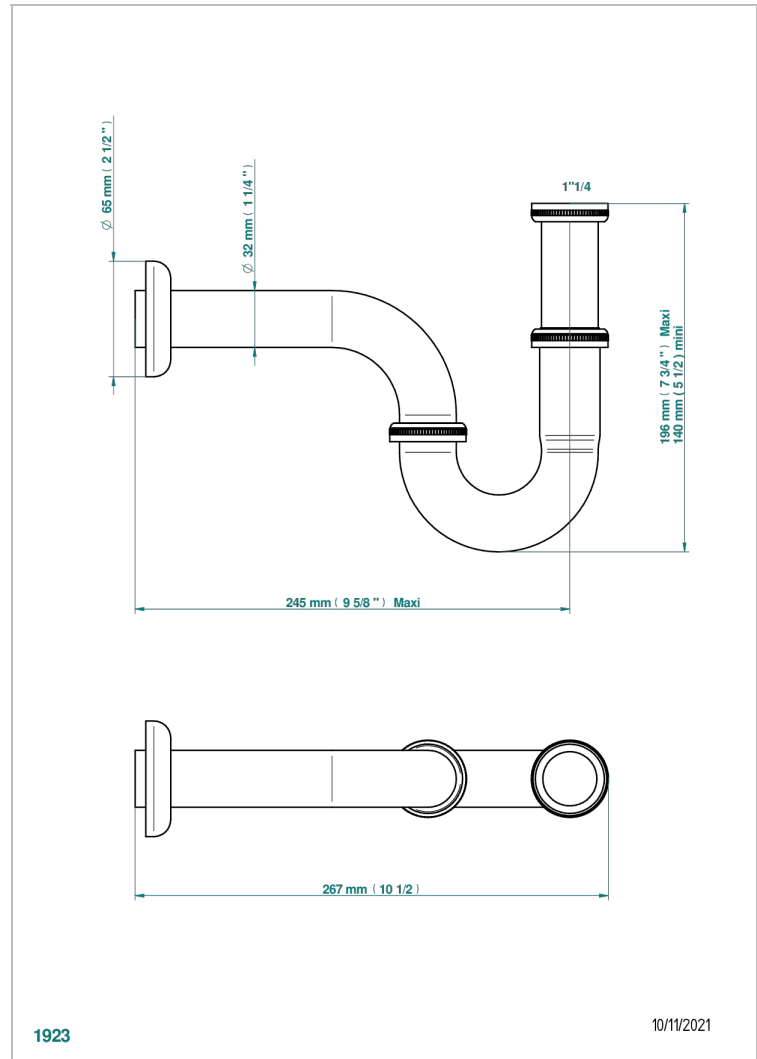

BROADWAY A MANETTES

A04-315L/US

THG[®]
PARIS

Siphon tube de lavabo réglable avec rosace fourni par le client, standard américain

1923

10/11/2021

CARACTÉRISTIQUES

- Broadway à manettes
- Siphon tube de lavabo réglable avec rosace fourni par le client, standard américain

FINITIONS DISPONIBLES

Bronze clair - D01
Chromé - A02
Chromé / doré - G02
Chromé mat - C02
Doré brillant - F01
Doré mat - F07

Laiton fumé naturel - A13
Nickel brillant - B01
Nickel mat - C01
Noir mat céramique - D30
Or pâle - F30
Or pâle mat - F31