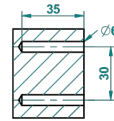

19227

04/12/2015

CARACTERÍSTICAS

- Pure
- Escobillero mural sin tapa, con escobilla

ACABADOS DISPONIBLES

Bronce claro - D01
Cerámica negra mate - D30
Cobre viejo mate - H07
Cromo - A02
Cromo / dorado - G02
Cromo mate - C02

Dorado - F01
Dorado mate - F07
Dorado pálido - F30
Dorado pálido mate (sin barniz) - F31
Níquel - B01
Níquel mate - C01

Níquel viejo - H28
Pvd blush - H62
Pvd blush mate - H60
Pvd color latón - H49
Pvd color latón mate - H50
Pvd color níquel - H55

Pvd color níquel mate - H56
Pvd color oro - H52
Pvd color oro mate - H53
Pvd grafito - H64
Pvd grafito mate - H65
Pvd marrón bronce - F33

Pvd marrón bronce mate - F34
Pvd umber - H66
Pvd umber mate - H67