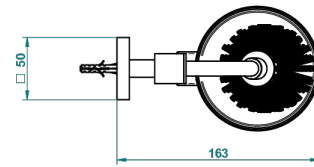

PROFIL ONYX NOIR

A6N-4720

Pot à balai mural en métal, avec balai sans couvercle

THG®
PARIS

19227

04/12/2015

CARACTÉRISTIQUES

- Accessoire en laiton
- Brosse de rechange Réf. G00.703B

FINITIONS DISPONIBLES

Bronze clair - D01
Chromé - A02
Chromé / doré - G02
Chromé mat - C02
Doré brillant - F01
Doré mat - F07

Nickel brillant - B01
Nickel mat - C01
Noir mat céramique - D30
Or pâle - F30
Or pâle mat - F31
Pvd blush - H62

Pvd blush mat - H60
Pvd couleur bronze brown - F33
Pvd couleur bronze brown - mat - F34
Pvd couleur doré - H52
Pvd couleur doré mat - H53
Pvd couleur laiton - H49

Pvd couleur laiton mat - H50
Pvd couleur nickel - H55
Pvd couleur nickel mat - H56
Pvd graphite - H64
Pvd graphite mat - H65
Pvd umber - H66

Pvd umber mat - H67
Vieux cuivre rouge mat - H07
Vieux nickel - H28