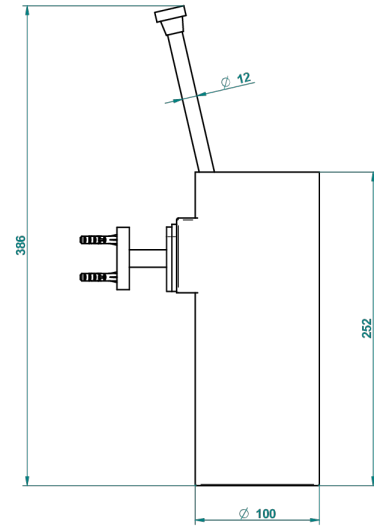

PROFIL ONYX NOIR

A6N-4720

Pot à balai mural en métal, avec balai sans couvercle

THG®
PARIS

19227

04/12/2015

CARACTÉRISTIQUES

- Accessoire en laiton
- Brosse de rechange Réf. G00.703B

FINITIONS DISPONIBLES

Bronze clair - D01
Chromé - A02
Chromé / doré - G02
Chromé mat - C02
Doré brillant - F01
Doré mat - F07

Nickel brillant - B01
Nickel mat - C01
Noir mat céramique - D30
Or pâle - F30
Or pâle mat - F31
Pvd blush - H62

Pvd blush mat - H60
Pvd couleur bronze brown - F33
Pvd couleur bronze brown - mat - F34
Pvd couleur doré - H52
Pvd couleur doré mat - H53
Pvd couleur laiton - H49

Pvd couleur laiton mat - H50
Pvd couleur nickel - H55
Pvd couleur nickel mat - H56
Pvd graphite - H64
Pvd graphite mat - H65
Pvd umber - H66

Pvd umber mat - H67
Vieux cuivre rouge mat - H07
Vieux nickel - H28