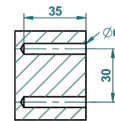

PROFIL ONYX NOIR

A6N-4720

Pot à balai mural en métal, avec balai sans couvercle

THG®
PARIS

19227

04/12/2015

CARACTÉRISTIQUES

- Accessoire en laiton
- Brosse de rechange Réf. G00.703B

FINITIONS DISPONIBLES

Bronze clair - D01
Chromé - A02
Chromé / doré - G02
Chromé mat - C02
Doré brillant - F01
Doré mat - F07

Nickel brillant - B01
Nickel mat - C01
Noir mat céramique - D30
Or pâle - F30
Or pâle mat - F31
Pvd blush - H62

Pvd blush mat - H60
Pvd couleur bronze brown - F33
Pvd couleur bronze brown - mat - F34
Pvd couleur doré - H52
Pvd couleur doré mat - H53
Pvd couleur laiton - H49

Pvd couleur laiton mat - H50
Pvd couleur nickel - H55
Pvd couleur nickel mat - H56
Pvd graphite - H64
Pvd graphite mat - H65
Pvd umber - H66

Pvd umber mat - H67
Vieux cuivre rouge mat - H07
Vieux nickel - H28