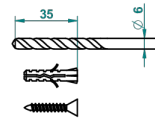

PROFIL ONYX NOIR

A6N-4720

Pot à balai mural en métal, avec balai sans couvercle

THG®
PARIS

19227

04/12/2015

CARACTÉRISTIQUES

- Accessoire en laiton
- Brosse de rechange Réf. G00.703B

FINITIONS DISPONIBLES

Bronze clair - D01
Chromé - A02
Chromé / doré - G02
Chromé mat - C02
Doré brillant - F01
Doré mat - F07

Nickel brillant - B01
Nickel mat - C01
Noir mat céramique - D30
Or pâle - F30
Or pâle mat - F31
Pvd blush - H62

Pvd blush mat - H60
Pvd couleur bronze brown - F33
Pvd couleur bronze brown - mat - F34
Pvd couleur doré - H52
Pvd couleur doré mat - H53
Pvd couleur laiton - H49

Pvd couleur laiton mat - H50
Pvd couleur nickel - H55
Pvd couleur nickel mat - H56
Pvd graphite - H64
Pvd graphite mat - H65
Pvd umber - H66

Pvd umber mat - H67
Vieux cuivre rouge mat - H07
Vieux nickel - H28