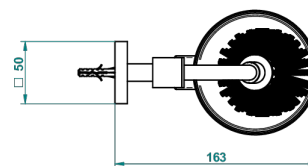

PROFIL LALIQUE CRISTAL CLAIR A MANETTES

A6H-4720

Pot à balai mural en métal, avec balai sans couvercle

19227

04/12/2015

CARACTÉRISTIQUES

- Accessoire en laiton
- Brosse de rechange Réf. G00.703B

FINITIONS DISPONIBLES

Bronze clair - D01
Chromé - A02
Chromé / doré - G02
Chromé mat - C02
Doré brillant - F01
Doré mat - F07

Nickel brillant - B01
Nickel mat - C01
Noir mat céramique - D30
Or pâle - F30
Or pâle mat - F31
Pvd blush - H62

Pvd blush mat - H60
Pvd couleur bronze brown - F33
Pvd couleur bronze brown - mat - F34
Pvd couleur doré - H52
Pvd couleur doré mat - H53
Pvd couleur laiton - H49

Pvd couleur laiton mat - H50
Pvd couleur nickel - H55
Pvd couleur nickel mat - H56
Pvd graphite - H64
Pvd graphite mat - H65
Pvd umber - H66

Pvd umber mat - H67
Vieux cuivre rouge mat - H07
Vieux nickel - H28