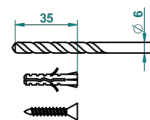

PROFIL LALIQUE CRISTAL CLAIR A MANETTES

A6H-4720

Pot à balai mural en métal, avec balai sans couvercle

19227

04/12/2015

CARACTÉRISTIQUES

- Accessoire en laiton
- Brosse de rechange Réf. G00.703B

FINITIONS DISPONIBLES

Bronze clair - D01
Chromé - A02
Chromé / doré - G02
Chromé mat - C02
Doré brillant - F01
Doré mat - F07

Nickel brillant - B01
Nickel mat - C01
Noir mat céramique - D30
Or pâle - F30
Or pâle mat - F31
Pvd blush - H62

Pvd blush mat - H60
Pvd couleur bronze brown - F33
Pvd couleur bronze brown - mat - F34
Pvd couleur doré - H52
Pvd couleur doré mat - H53
Pvd couleur laiton - H49

Pvd couleur laiton mat - H50
Pvd couleur nickel - H55
Pvd couleur nickel mat - H56
Pvd graphite - H64
Pvd graphite mat - H65
Pvd umber - H66

Pvd umber mat - H67
Vieux cuivre rouge mat - H07
Vieux nickel - H28