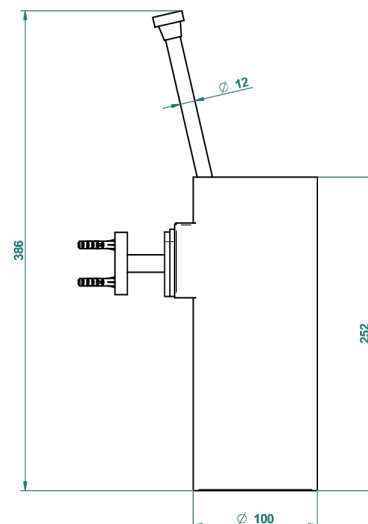

PROFIL LALIQUE CRISTAL CLAIR A MANETTES

A6H-4720

Pot à balai mural en métal, avec balai sans couvercle

19227

04/12/2015

CARACTÉRISTIQUES

- Accessoire en laiton
- Brosse de rechange Réf. G00.703B

FINITIONS DISPONIBLES

Bronze clair - D01
Chromé - A02
Chromé / doré - G02
Chromé mat - C02
Doré brillant - F01
Doré mat - F07

Nickel brillant - B01
Nickel mat - C01
Noir mat céramique - D30
Or pâle - F30
Or pâle mat - F31
Pvd blush - H62

Pvd blush mat - H60
Pvd couleur bronze brown - F33
Pvd couleur bronze brown - mat - F34
Pvd couleur doré - H52
Pvd couleur doré mat - H53
Pvd couleur laiton - H49

Pvd couleur laiton mat - H50
Pvd couleur nickel - H55
Pvd couleur nickel mat - H56
Pvd graphite - H64
Pvd graphite mat - H65
Pvd umber - H66

Pvd umber mat - H67
Vieux cuivre rouge mat - H07
Vieux nickel - H28