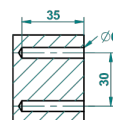

PROFIL LALIQUE CRISTAL CLAIR A MANETTES

A6H-4720

Pot à balai mural en métal, avec balai sans couvercle

19227

04/12/2015

CARACTÉRISTIQUES

- Accessoire en laiton
- Brosse de rechange Réf. G00.703B

FINITIONS DISPONIBLES

Bronze clair - D01
Chromé - A02
Chromé / doré - G02
Chromé mat - C02
Doré brillant - F01
Doré mat - F07

Nickel brillant - B01
Nickel mat - C01
Noir mat céramique - D30
Or pâle - F30
Or pâle mat - F31
Pvd blush - H62

Pvd blush mat - H60
Pvd couleur bronze brown - F33
Pvd couleur bronze brown - mat - F34
Pvd couleur doré - H52
Pvd couleur doré mat - H53
Pvd couleur laiton - H49

Pvd couleur laiton mat - H50
Pvd couleur nickel - H55
Pvd couleur nickel mat - H56
Pvd graphite - H64
Pvd graphite mat - H65
Pvd umber - H66

Pvd umber mat - H67
Vieux cuivre rouge mat - H07
Vieux nickel - H28