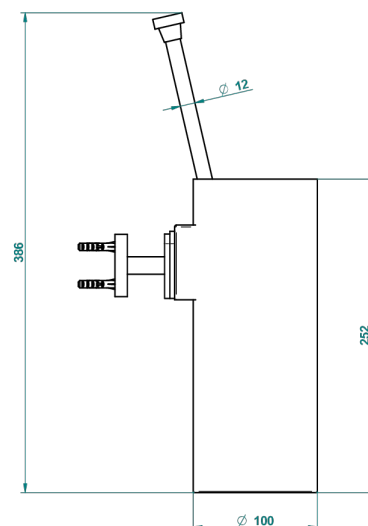

PROFIL LALIQUE CRISTAL CLARO CON MANETAS

A6H-4720

Escobillero mural sin tapa, con escobilla

19227

04/12/2015

CARACTERÍSTICAS

- Profil Laliqre cristal claro con manetas
- Escobillero mural sin tapa, con escobilla

ACABADOS DISPONIBLES

Bronce claro - D01
Cerámica negra mate - D30
Cobre viejo mate - H07
Cromo - A02
Cromo / dorado - G02
Cromo mate - C02

Dorado - F01
Dorado mate - F07
Dorado pálido - F30
Dorado pálido mate (sin barniz) - F31
Níquel - B01
Níquel mate - C01

Níquel viejo - H28
Pvd blush - H62
Pvd blush mate - H60
Pvd color latón - H49
Pvd color latón mate - H50
Pvd color níquel - H55

Pvd color níquel mate - H56
Pvd color oro - H52
Pvd color oro mate - H53
Pvd grafito - H64
Pvd grafito mate - H65
Pvd marrón bronce - F33

Pvd marrón bronce mate - F34
Pvd umber - H66
Pvd umber mate - H67