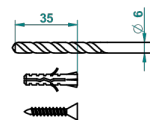

PROFIL LALIQUE CRISTAL CLARO CON MANETAS

A6H-4720

Escobillero mural sin tapa, con escobilla

19227

04/12/2015

CARACTERÍSTICAS

- Profil Laliqre cristal claro con manetas
- Escobillero mural sin tapa, con escobilla

ACABADOS DISPONIBLES

Bronce claro - D01
Cerámica negra mate - D30
Cobre viejo mate - H07
Cromo - A02
Cromo / dorado - G02
Cromo mate - C02

Dorado - F01
Dorado mate - F07
Dorado pálido - F30
Dorado pálido mate (sin barniz) - F31
Níquel - B01
Níquel mate - C01

Níquel viejo - H28
Pvd blush - H62
Pvd blush mate - H60
Pvd color latón - H49
Pvd color latón mate - H50
Pvd color níquel - H55

Pvd color níquel mate - H56
Pvd color oro - H52
Pvd color oro mate - H53
Pvd grafito - H64
Pvd grafito mate - H65
Pvd marrón bronce - F33

Pvd marrón bronce mate - F34
Pvd umber - H66
Pvd umber mate - H67