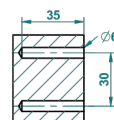

PROFIL LALIQUE CRISTAL CLARO CON MANETAS

A6H-4720

Escobillero mural sin tapa, con escobilla

19227

04/12/2015

CARACTERÍSTICAS

- Profil Laliqre cristal claro con manetas
- Escobillero mural sin tapa, con escobilla

ACABADOS DISPONIBLES

Bronce claro - D01
Cerámica negra mate - D30
Cobre viejo mate - H07
Cromo - A02
Cromo / dorado - G02
Cromo mate - C02

Dorado - F01
Dorado mate - F07
Dorado pálido - F30
Dorado pálido mate (sin barniz) - F31
Níquel - B01
Níquel mate - C01

Níquel viejo - H28
Pvd blush - H62
Pvd blush mate - H60
Pvd color latón - H49
Pvd color latón mate - H50
Pvd color níquel - H55

Pvd color níquel mate - H56
Pvd color oro - H52
Pvd color oro mate - H53
Pvd grafito - H64
Pvd grafito mate - H65
Pvd marrón bronce - F33

Pvd marrón bronce mate - F34
Pvd umber - H66
Pvd umber mate - H67