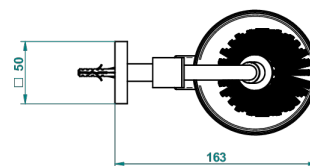

PROFIL LALIQUE CRISTAL CLARO CON MANETAS

A6H-4720

Escobillero mural sin tapa, con escobilla

19227

04/12/2015

CARACTERÍSTICAS

- Profil Laliqre cristal claro con manetas
- Escobillero mural sin tapa, con escobilla

ACABADOS DISPONIBLES

Bronce claro - D01
Cerámica negra mate - D30
Cobre viejo mate - H07
Cromo - A02
Cromo / dorado - G02
Cromo mate - C02

Dorado - F01
Dorado mate - F07
Dorado pálido - F30
Dorado pálido mate (sin barniz) - F31
Níquel - B01
Níquel mate - C01

Níquel viejo - H28
Pvd blush - H62
Pvd blush mate - H60
Pvd color latón - H49
Pvd color latón mate - H50
Pvd color níquel - H55

Pvd color níquel mate - H56
Pvd color oro - H52
Pvd color oro mate - H53
Pvd grafito - H64
Pvd grafito mate - H65
Pvd marrón bronce - F33

Pvd marrón bronce mate - F34
Pvd umber - H66
Pvd umber mate - H67