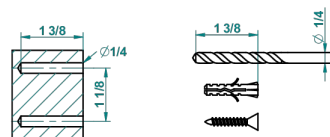

PROFIL LALIQUE CRISTAL CLARO CON MANETAS

A6H-4720

Escobillero mural sin tapa, con escobilla

19227

04/12/2015

CARACTERÍSTICAS

- Profil Lali que cristal claro con manetas
- Escobillero mural sin tapa, con escobilla

ACABADOS DISPONIBLES

Bronce claro - D01
Cerámica negra mate - D30
Cobre viejo mate - H07
Cromo - A02
Cromo / dorado - G02
Cromo mate - C02

Dorado - F01
Dorado mate - F07
Dorado pálido - F30
Dorado pálido mate (sin barniz) - F31
Níquel - B01
Níquel mate - C01

Níquel viejo - H28
Pvd blush - H62
Pvd blush mate - H60
Pvd color latón - H49
Pvd color latón mate - H50
Pvd color níquel - H55

Pvd color níquel mate - H56
Pvd color oro - H52
Pvd color oro mate - H53
Pvd grafito - H64
Pvd grafito mate - H65
Pvd marrón bronce - F33

Pvd marrón bronce mate - F34
Pvd umber - H66
Pvd umber mate - H67