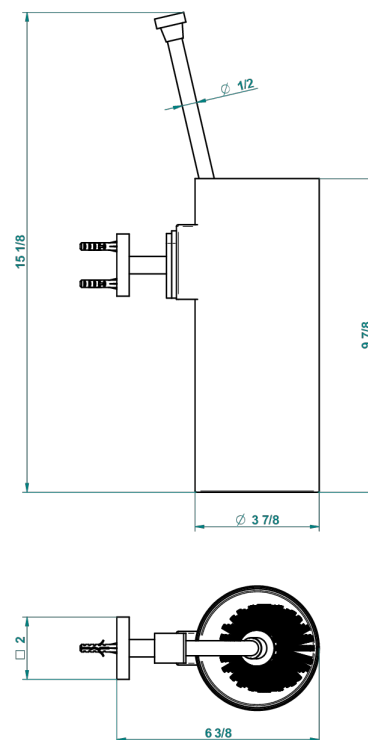

PROFIL LALIQUE CRISTAL CLARO CON MANETAS

A6H-4720

Escobillero mural sin tapa, con escobilla

19227

04/12/2015

CARACTERÍSTICAS

- Profil Lali que cristal claro con manetas
- Escobillero mural sin tapa, con escobilla

ACABADOS DISPONIBLES

Bronce claro - D01
Cerámica negra mate - D30
Cobre viejo mate - H07
Cromo - A02
Cromo / dorado - G02
Cromo mate - C02

Dorado - F01
Dorado mate - F07
Dorado pálido - F30
Dorado pálido mate (sin barniz) - F31
Níquel - B01
Níquel mate - C01

Níquel viejo - H28
Pvd blush - H62
Pvd blush mate - H60
Pvd color latón - H49
Pvd color latón mate - H50
Pvd color níquel - H55

Pvd color níquel mate - H56
Pvd color oro - H52
Pvd color oro mate - H53
Pvd grafito - H64
Pvd grafito mate - H65
Pvd marrón bronce - F33

Pvd marrón bronce mate - F34
Pvd umber - H66
Pvd umber mate - H67