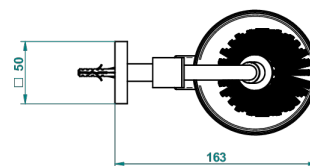

PROFIL LALIQUE CRISTAL CLARO

A6G-4720

Escobillero mural sin tapa, con escobilla

THG®
PARIS

19227

04/12/2015

CARACTERÍSTICAS

- Profil Lalique cristal claro
- Escobillero mural sin tapa, con escobilla

ACABADOS DISPONIBLES

Bronce claro - D01
Cerámica negra mate - D30
Cobre viejo mate - H07
Cromo - A02
Cromo / dorado - G02
Cromo mate - C02

Dorado - F01
Dorado mate - F07
Dorado pálido - F30
Dorado pálido mate (sin barniz) - F31
Níquel - B01
Níquel mate - C01

Níquel viejo - H28
Pvd blush - H62
Pvd blush mate - H60
Pvd color latón - H49
Pvd color latón mate - H50
Pvd color níquel - H55

Pvd color níquel mate - H56
Pvd color oro - H52
Pvd color oro mate - H53
Pvd grafito - H64
Pvd grafito mate - H65
Pvd marrón bronce - F33

Pvd marrón bronce mate - F34
Pvd umber - H66
Pvd umber mate - H67