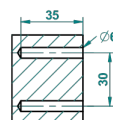

PROFIL LALIQUE CRISTAL CLARO

A6G-4720

Escobillero mural sin tapa, con escobilla

THG®
PARIS

19227

04/12/2015

CARACTERÍSTICAS

- Profil Lalique cristal claro
- Escobillero mural sin tapa, con escobilla

ACABADOS DISPONIBLES

Bronce claro - D01
Cerámica negra mate - D30
Cobre viejo mate - H07
Cromo - A02
Cromo / dorado - G02
Cromo mate - C02

Dorado - F01
Dorado mate - F07
Dorado pálido - F30
Dorado pálido mate (sin barniz) - F31
Níquel - B01
Níquel mate - C01

Níquel viejo - H28
Pvd blush - H62
Pvd blush mate - H60
Pvd color latón - H49
Pvd color latón mate - H50
Pvd color níquel - H55

Pvd color níquel mate - H56
Pvd color oro - H52
Pvd color oro mate - H53
Pvd grafito - H64
Pvd grafito mate - H65
Pvd marrón bronce - F33

Pvd marrón bronce mate - F34
Pvd umber - H66
Pvd umber mate - H67