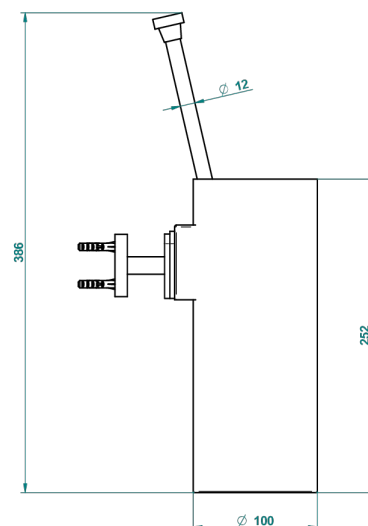

PROFIL LALIQUE CRISTAL CLARO

A6G-4720

Escobillero mural sin tapa, con escobilla

THG®
PARIS

19227

04/12/2015

CARACTERÍSTICAS

- Profil Lalique cristal claro
- Escobillero mural sin tapa, con escobilla

ACABADOS DISPONIBLES

Bronce claro - D01
Cerámica negra mate - D30
Cobre viejo mate - H07
Cromo - A02
Cromo / dorado - G02
Cromo mate - C02

Dorado - F01
Dorado mate - F07
Dorado pálido - F30
Dorado pálido mate (sin barniz) - F31
Níquel - B01
Níquel mate - C01

Níquel viejo - H28
Pvd blush - H62
Pvd blush mate - H60
Pvd color latón - H49
Pvd color latón mate - H50
Pvd color níquel - H55

Pvd color níquel mate - H56
Pvd color oro - H52
Pvd color oro mate - H53
Pvd grafito - H64
Pvd grafito mate - H65
Pvd marrón bronce - F33

Pvd marrón bronce mate - F34
Pvd umber - H66
Pvd umber mate - H67