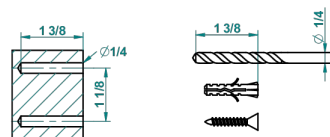

PROFIL LALIQUE CRISTAL CLARO

A6G-4720

Escobillero mural sin tapa, con escobilla

THG®
PARIS

19227

04/12/2015

CARACTERÍSTICAS

- Profil Lalique cristal claro
- Escobillero mural sin tapa, con escobilla

ACABADOS DISPONIBLES

Bronce claro - D01
Cerámica negra mate - D30
Cobre viejo mate - H07
Cromo - A02
Cromo / dorado - G02
Cromo mate - C02

Dorado - F01
Dorado mate - F07
Dorado pálido - F30
Dorado pálido mate (sin barniz) - F31
Níquel - B01
Níquel mate - C01

Níquel viejo - H28
Pvd blush - H62
Pvd blush mate - H60
Pvd color latón - H49
Pvd color latón mate - H50
Pvd color níquel - H55

Pvd color níquel mate - H56
Pvd color oro - H52
Pvd color oro mate - H53
Pvd grafito - H64
Pvd grafito mate - H65
Pvd marrón bronce - F33

Pvd marrón bronce mate - F34
Pvd umber - H66
Pvd umber mate - H67