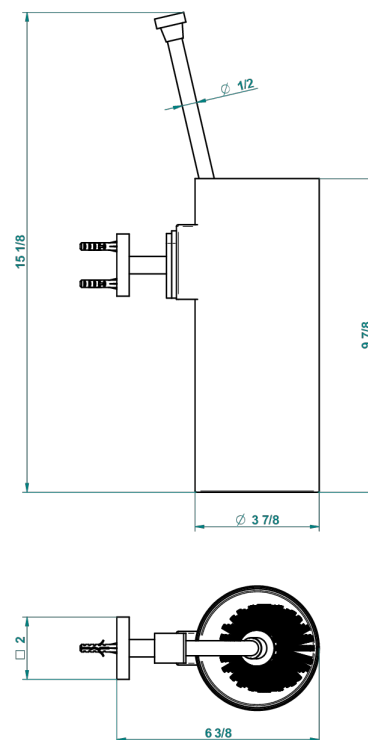

PROFIL LALIQUE CRISTAL CLARO

A6G-4720

Escobillero mural sin tapa, con escobilla

THG®
PARIS

19227

04/12/2015

CARACTERÍSTICAS

- Profil Lalique cristal claro
- Escobillero mural sin tapa, con escobilla

ACABADOS DISPONIBLES

Bronce claro - D01
Cerámica negra mate - D30
Cobre viejo mate - H07
Cromo - A02
Cromo / dorado - G02
Cromo mate - C02

Dorado - F01
Dorado mate - F07
Dorado pálido - F30
Dorado pálido mate (sin barniz) - F31
Níquel - B01
Níquel mate - C01

Níquel viejo - H28
Pvd blush - H62
Pvd blush mate - H60
Pvd color latón - H49
Pvd color latón mate - H50
Pvd color níquel - H55

Pvd color níquel mate - H56
Pvd color oro - H52
Pvd color oro mate - H53
Pvd grafito - H64
Pvd grafito mate - H65
Pvd marrón bronce - F33

Pvd marrón bronce mate - F34
Pvd umber - H66
Pvd umber mate - H67