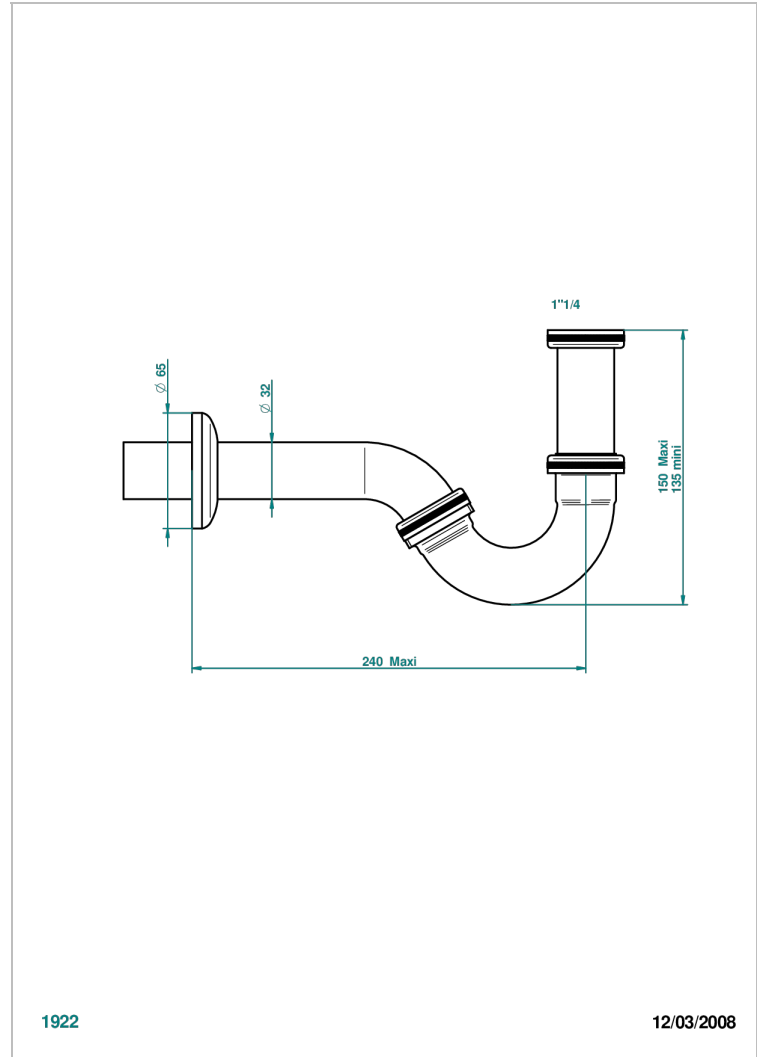

STANDARDARTIKEL

G00-315B

Röhrengeruchsverschluss 1 1/4" mit Tauchrohr für Bidet

THG[®]
PARIS

EIGENSCHAFTEN

- Standardartikel
- Röhrengeruchsverschluss 1 1/4" mit Tauchrohr für Bidet

VERFÜGBARE OBERFLÄCHEN

Altnickel - H28
Blassgold - F30
Blassgold matt unlackiert - F31
Bronze hell - D01
Chrom - A02
Chrom / gold - G02