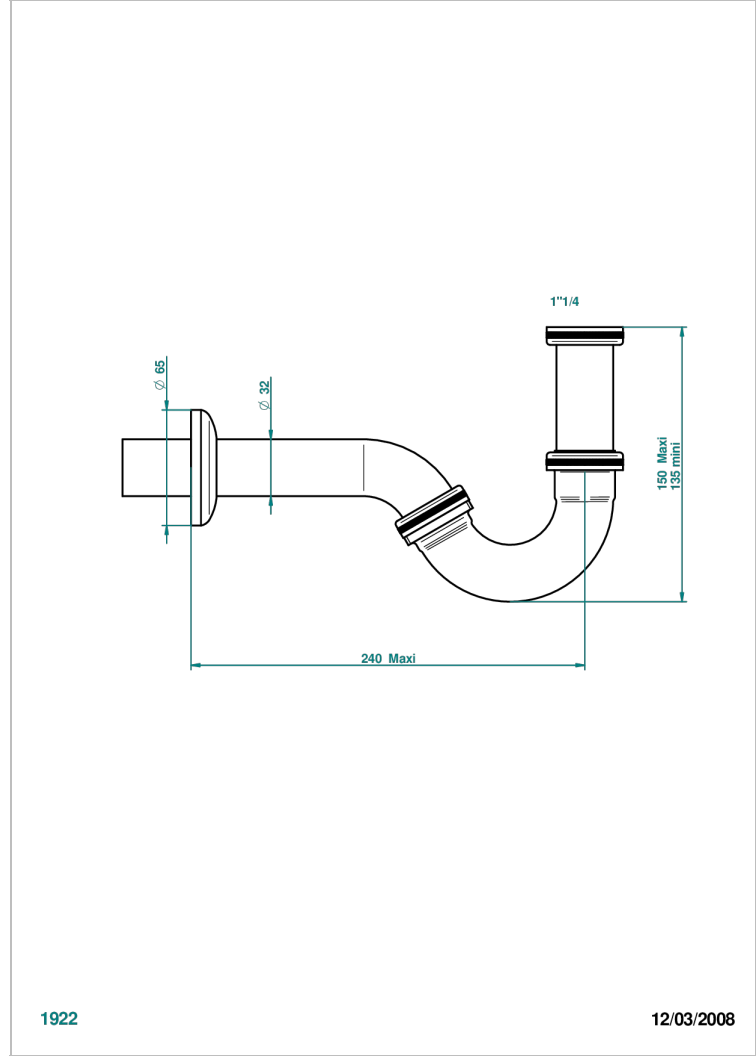

GENERAL ITEMS

G00-315B

可调节坐浴盆下水管，带壁罩

THG[®]
PARIS

1922

12/03/2008

特色

- General Items
- 可调节坐浴盆下水管，带壁罩