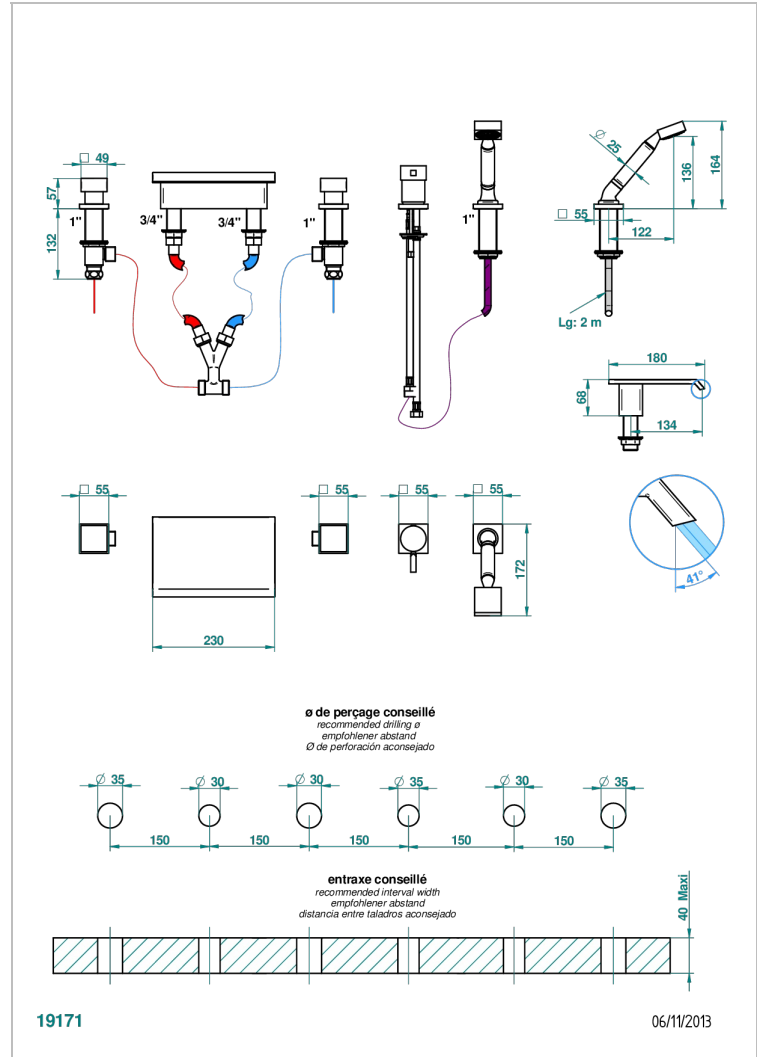

Bain douche avec bec plat de 230 mm , kit de montage, 2 côtés sur gorge 3/4", et douchette sur gorge alimentée par mitigeur

CARACTÉRISTIQUES

- Niagara
- Bain douche avec bec plat de 230 mm , kit de montage, 2 côtés sur gorge 3/4", et douchette sur gorge alimentée par mitigeur

Vieux cuivre rouge mat - H07
Vieux nickel - H28