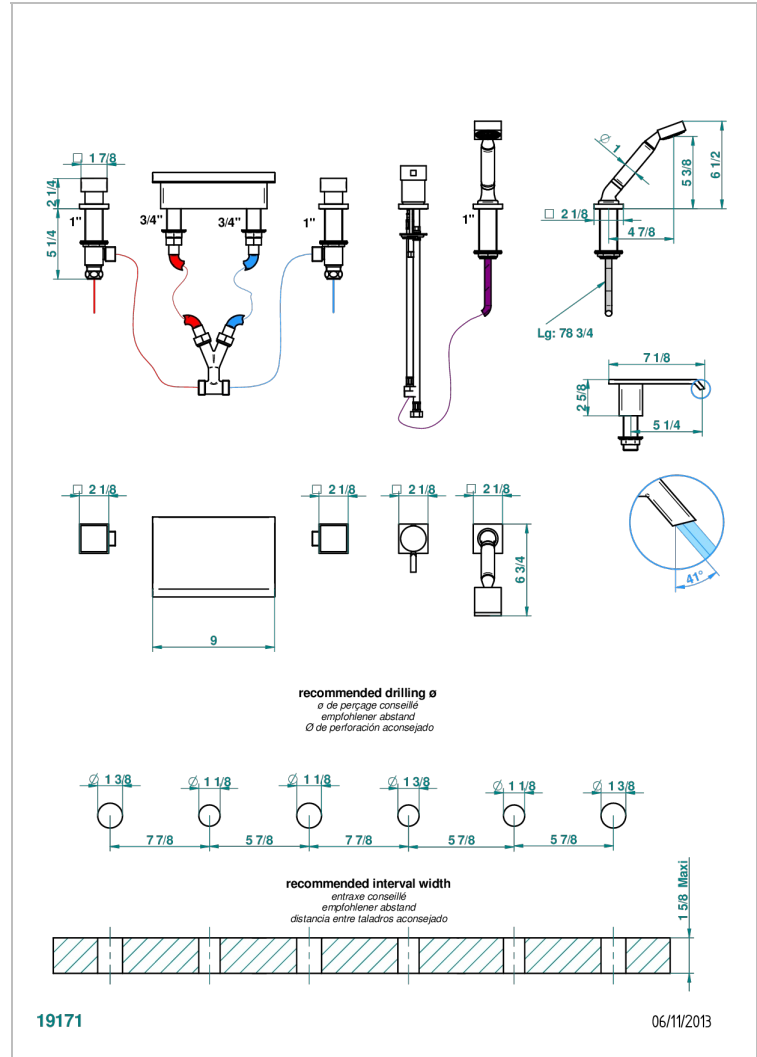

Bain douche avec bec plat de 230 mm , kit de montage, 2 côtés sur gorge 3/4", et douchette sur gorge alimentée par mitigeur

CARACTÉRISTIQUES

- Niagara
- Bain douche avec bec plat de 230 mm , kit de montage, 2 côtés sur gorge 3/4", et douchette sur gorge alimentée par mitigeur

Vieux cuivre rouge mat - H07
 Vieux nickel - H28