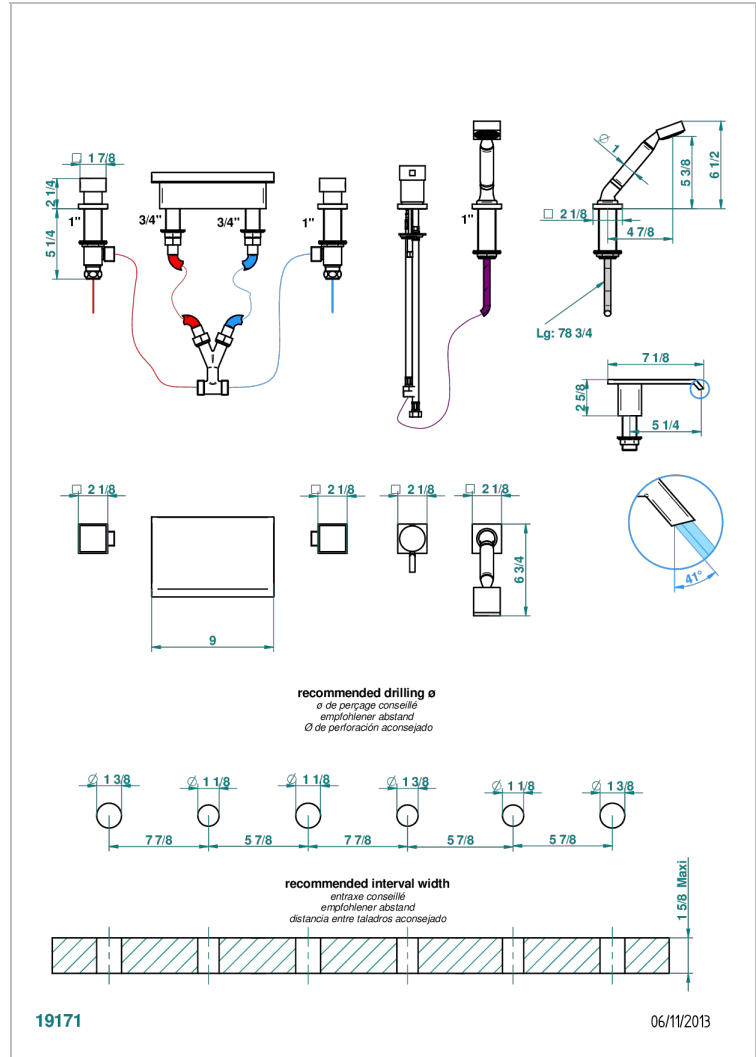

Bain douche avec bec plat de 230 mm , kit de montage, 2 côtés sur gorge 3/4", et douchette sur gorge alimentée par mitigeur

CARACTÉRISTIQUES

- Niagara
- Bain douche avec bec plat de 230 mm , kit de montage, 2 côtés sur gorge 3/4", et douchette sur gorge alimentée par mitigeur

Vieux cuivre rouge mat - H07
 Vieux nickel - H28