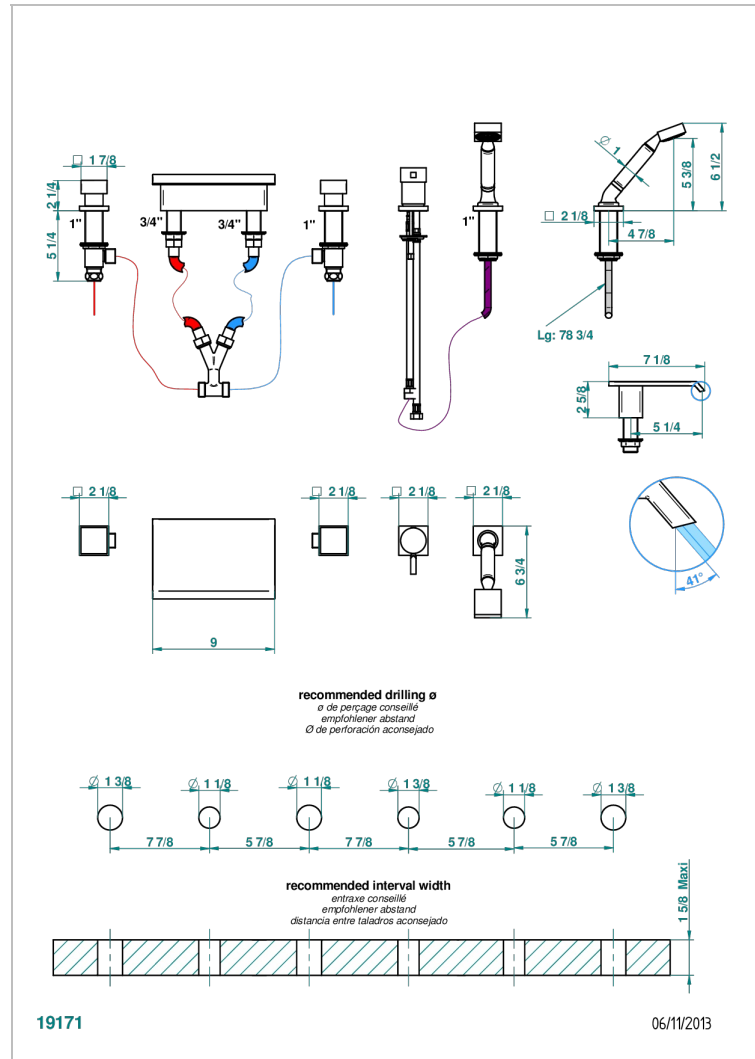

Bateria baÑo/ducha para encimera con caÑo cascada de 230 mm, kit de montaje, 2 llaves de paso de 3/4", y una teleducha con un monomando de peluqueria

CARACTERÍSTICAS

- Niagara
- Bateria baÑo/ducha para encimera con caÑo cascada de 230 mm, kit de montaje, 2 llaves de paso de 3/4", y una teleducha con un monomando de peluqueria

Pvd umber - H66
 Pvd umber mate - H67