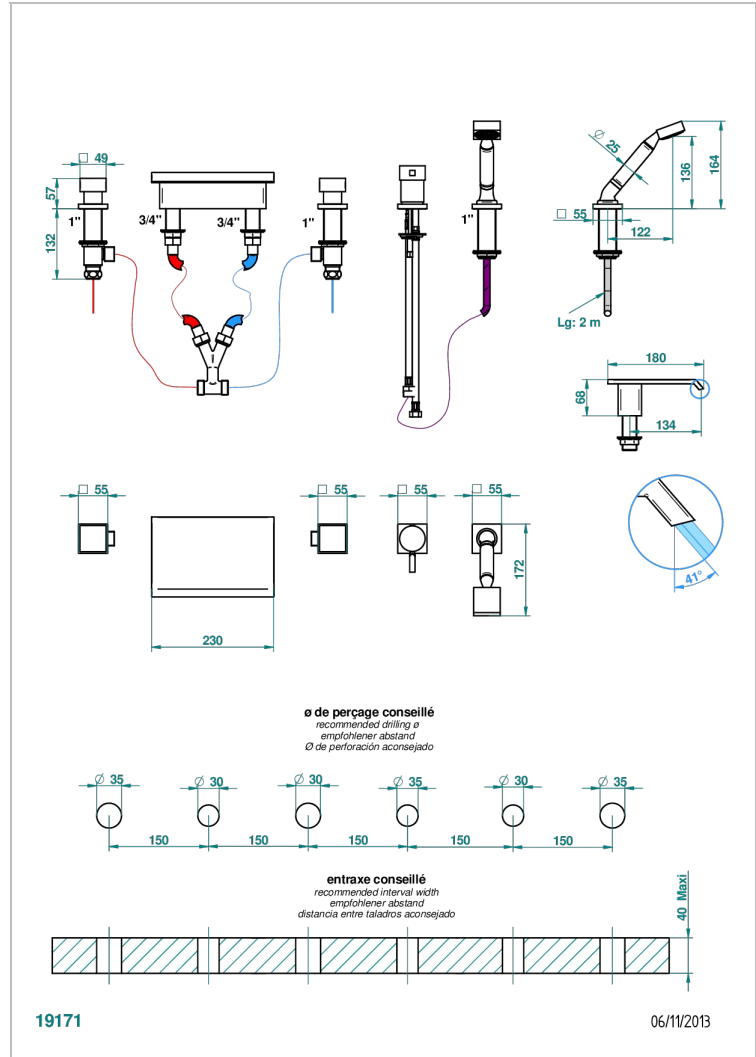

Bain douche avec bec plat de 230 mm , kit de montage, 2 côtés sur gorge 3/4", et douchette sur gorge alimentée par mitigeur

CARACTÉRISTIQUES

- Niagara
- Bain douche avec bec plat de 230 mm , kit de montage, 2 côtés sur gorge 3/4", et douchette sur gorge alimentée par mitigeur

Vieux cuivre rouge mat - H07
Vieux nickel - H28