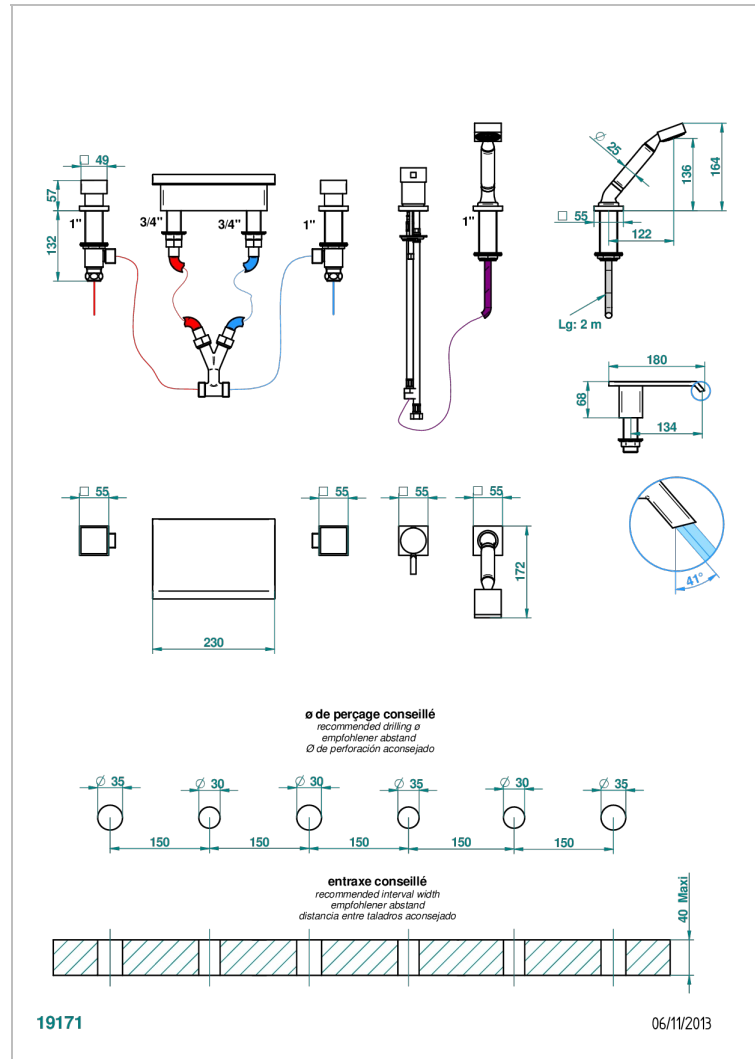

Bateria baño/ducha para encimera con caño cascada de 230 mm, kit de montaje, 2 llaves de paso de 3/4", y una teleducha con un monomando de peluqueria

CARACTERÍSTICAS

- Niagara
- Bateria baño/ducha para encimera con caño cascada de 230 mm, kit de montaje, 2 llaves de paso de 3/4", y una teleducha con un monomando de peluqueria

Pvd umber - H66
Pvd umber mate - H67