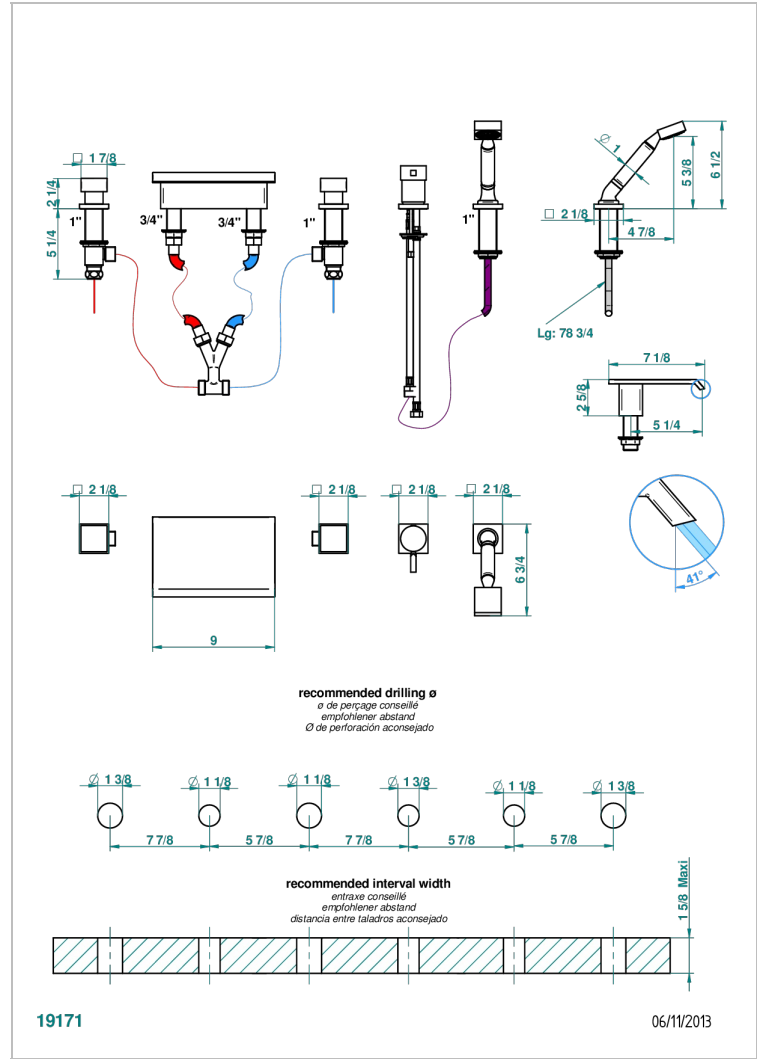

Bateria baÑo/ducha para encimera con caÑo cascada de 230 mm, kit de montaje, 2 llaves de paso de 3/4", y una teleducha con un monomando de peluqueria

### CARACTERÍSTICAS

- Niagara
- Bateria baÑo/ducha para encimera con caÑo cascada de 230 mm, kit de montaje, 2 llaves de paso de 3/4", y una teleducha con un monomando de peluqueria