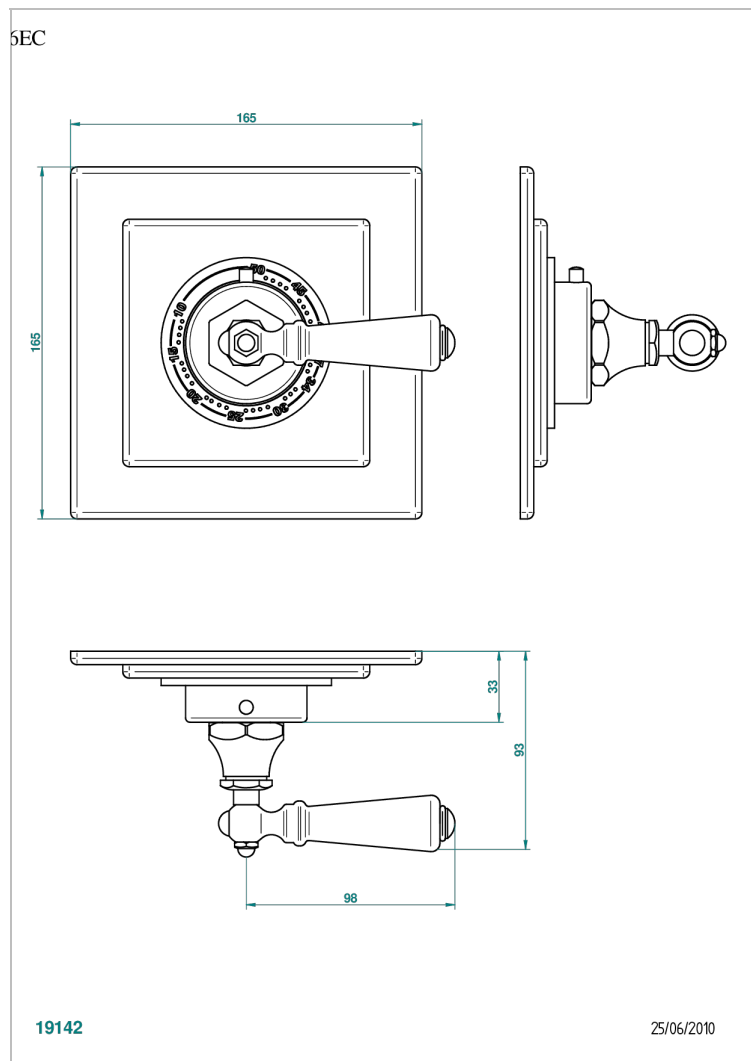

CHARLESTON CON MANETAS

G75-15EN16EC

THG[®]
PARIS

Placa cuadrada y boton de regulaci3n para termostato eurotherm 8105n-8200n-8300

CARACTERÍSTICAS

- Charleston con manetas
- Placa cuadrada y boton de regulaci3n para termostato eurotherm 8105n-8200n-8300