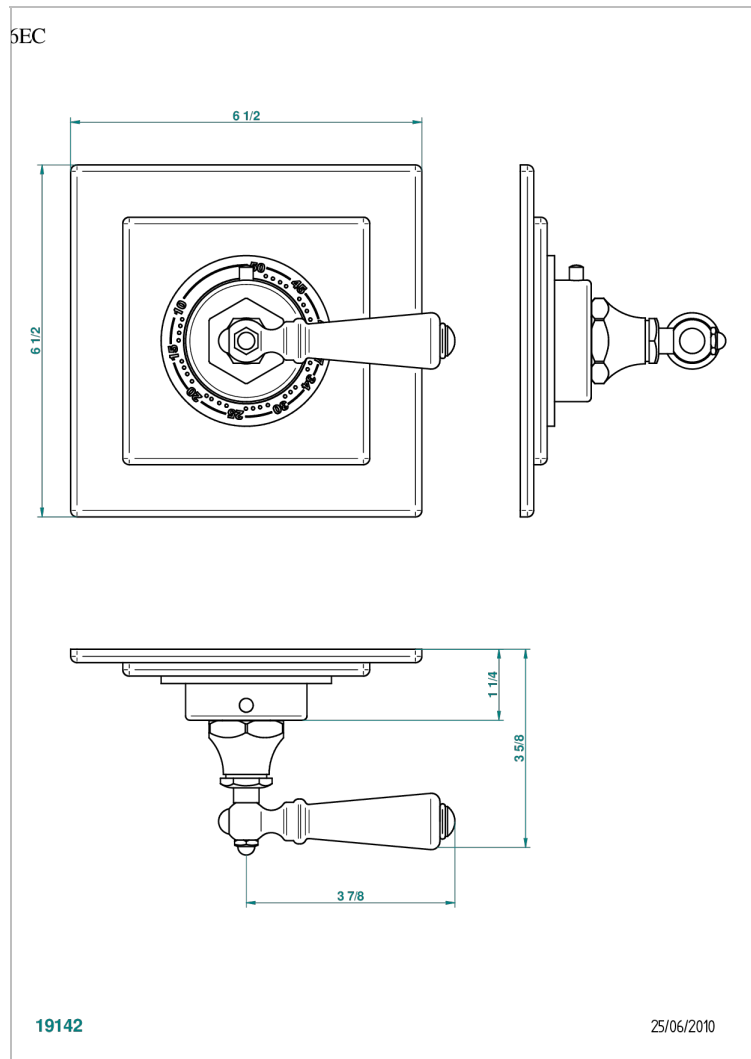

CHARLESTON CON MANETAS

G75-15EN16EC

Placa cuadrada y boton de regulaci3n para termostato eurotherm 8105n-8200n-8300

THG[®]
PARIS

CARACTERÍSTICAS

- Charleston con manetas
- Placa cuadrada y boton de regulaci3n para termostato eurotherm 8105n-8200n-8300