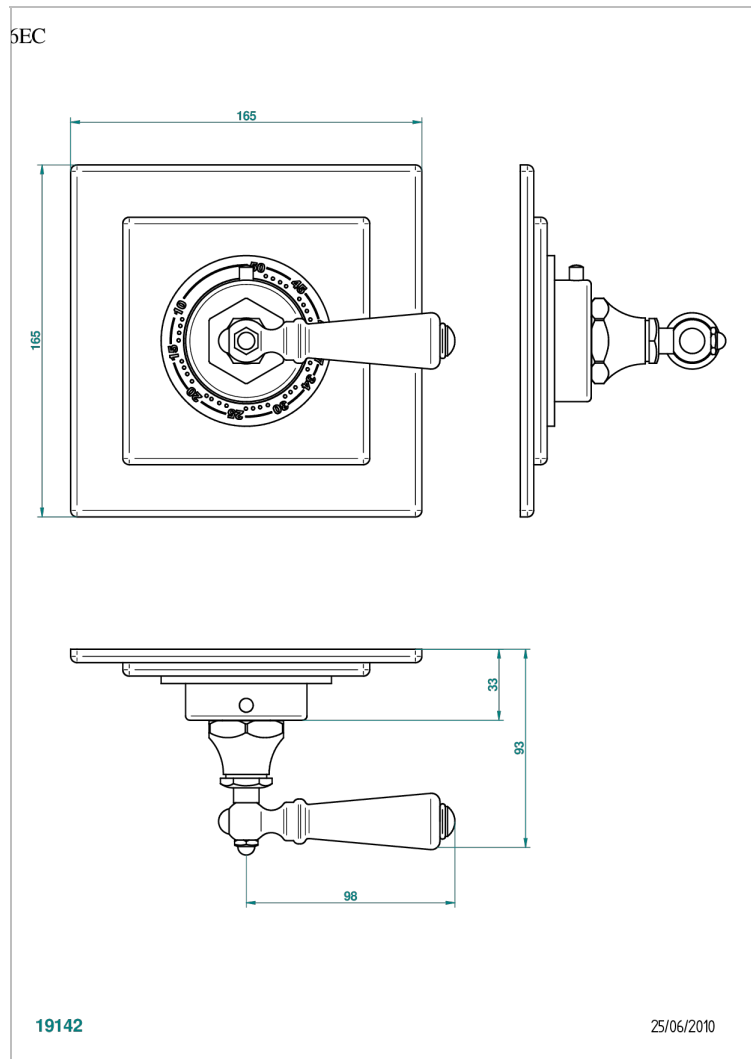

# CHARLESTON CON MANETAS

G75-15EN16EC

Placa cuadrada y boton de regulaci3n para termostato eurotherm 8105n-8200n-8300

THG<sup>®</sup>  
PARIS

## CARACTERÍSTICAS

- Charleston con manetas
- Placa cuadrada y boton de regulaci3n para termostato eurotherm 8105n-8200n-8300

## PRODUCTOS RELACIONADOS

- Ref. G00-8105N Cuerpo de empotrar : termostato eurotherm 1/2" (40l/mn) sin regulaci3n de caudal
- Ref. G00-8200N Cuerpo de empotrar : termostato eurotherm 3/4" (80l/mn) sin regulaci3n de caudal