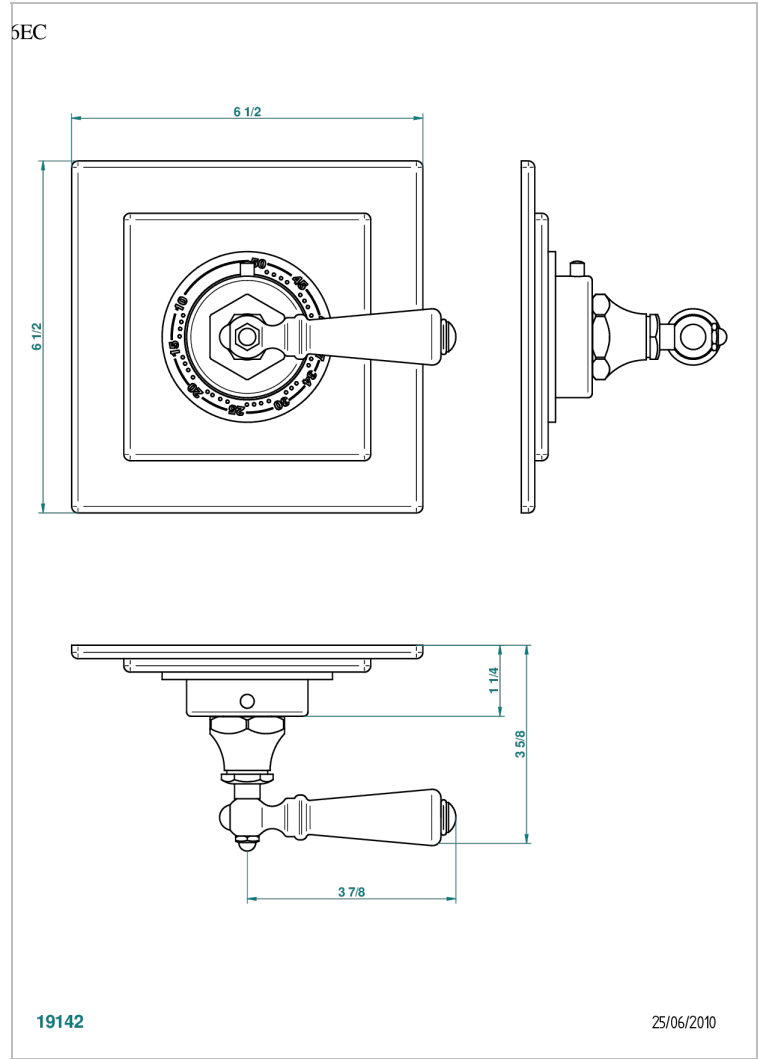

CHARLESTON CON MANETAS

G75-15EN16EC

Placa cuadrada y boton de regulaci3n para termostato eurotherm 8105n-8200n-8300

THG[®]
PARIS

CARACTERÍSTICAS

- Charleston con manetas
- Placa cuadrada y boton de regulaci3n para termostato eurotherm 8105n-8200n-8300

PRODUCTOS RELACIONADOS

- Ref. G00-8105N Cuerpo de empotrar : termostato eurotherm 1/2" (40l/mn) sin regulaci3n de caudal
- Ref. G00-8200N Cuerpo de empotrar : termostato eurotherm 3/4" (80l/mn) sin regulaci3n de caudal