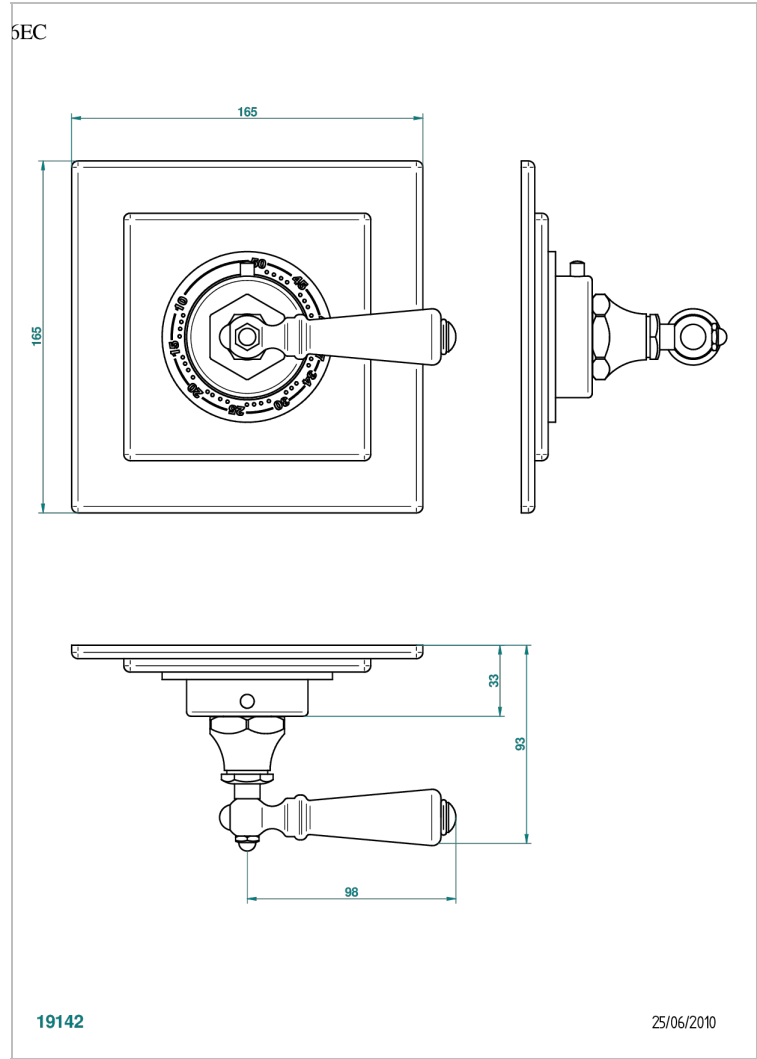

CHARLESTON WITH LEVER

G75-15EN16EC

温控龙头配件, Eurotherm 8105N、8200N、8300

THG[®]
PARIS

特色

- Charleston with lever
- 温控龙头配件, Eurotherm 8105N、8200N、8300

相关的SKU

- Ref. G00-8105N 蜡元件阀芯Eurotherm温控龙头, 1/2" 40l/mn
- Ref. G00-8200N Eurotherm温控龙头 3/4" 80l/mn