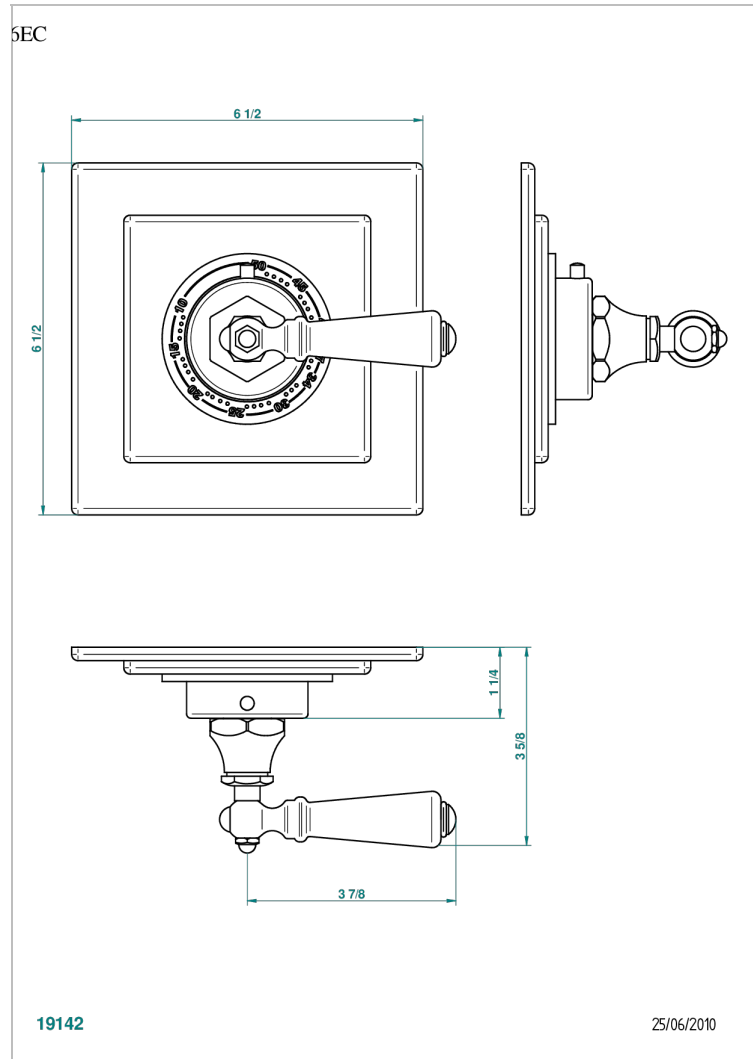

CHARLESTON WITH LEVER

G75-15EN16EC

温控龙头配件, Eurotherm 8105N、8200N、8300

THG[®]
PARIS

特色

- Charleston with lever
- 温控龙头配件, Eurotherm 8105N、8200N、8300

相关的SKU

- Ref. G00-8105N 蜡元件阀芯Eurotherm温控龙头, 1/2" 40l/mn
- Ref. G00-8200N Eurotherm温控龙头 3/4" 80l/mn