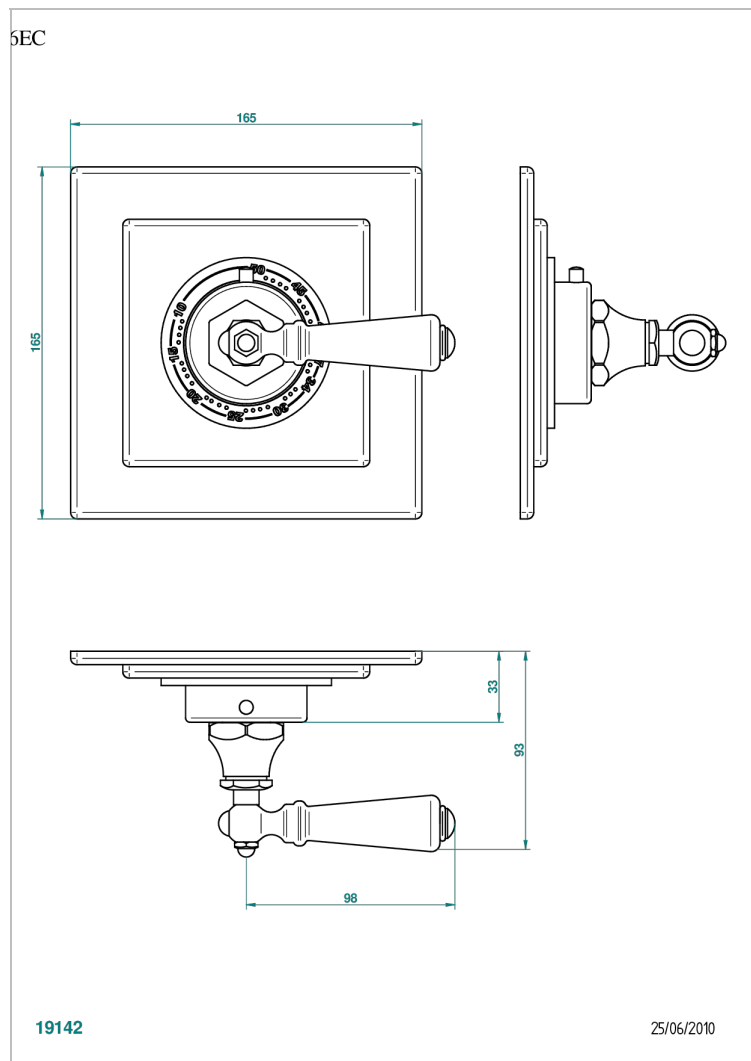

1900 CON MANETAS

G28-15EN16EC

THG[®]
PARIS

Placa cuadrada y boton de regulaci3n para termostato eurotherm 8105n-8200n-8300

CARACTERÍSTICAS

- 1900 con manetas
- Placa cuadrada y boton de regulaci3n para termostato eurotherm 8105n-8200n-8300