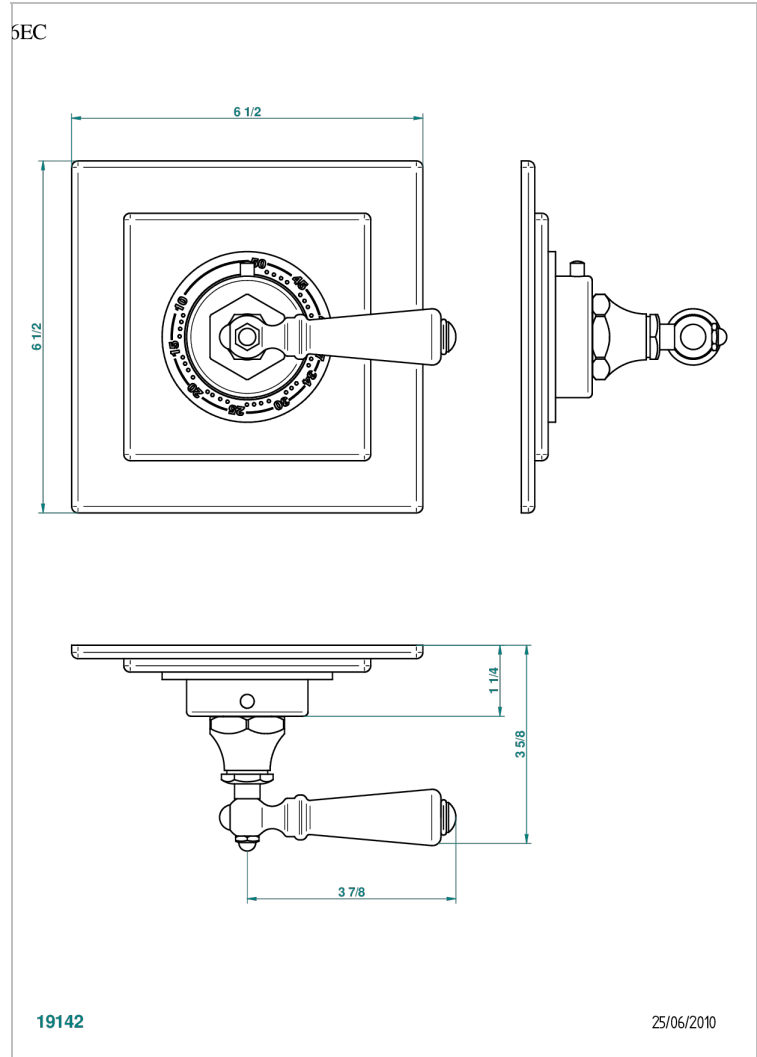

# 1900 CON MANETAS

G28-15EN16EC

Placa cuadrada y boton de regulaci3n para termostato eurotherm 8105n-8200n-8300

THG<sup>®</sup>  
PARIS

## CARACTERÍSTICAS

- 1900 con manetas
- Placa cuadrada y boton de regulaci3n para termostato eurotherm 8105n-8200n-8300