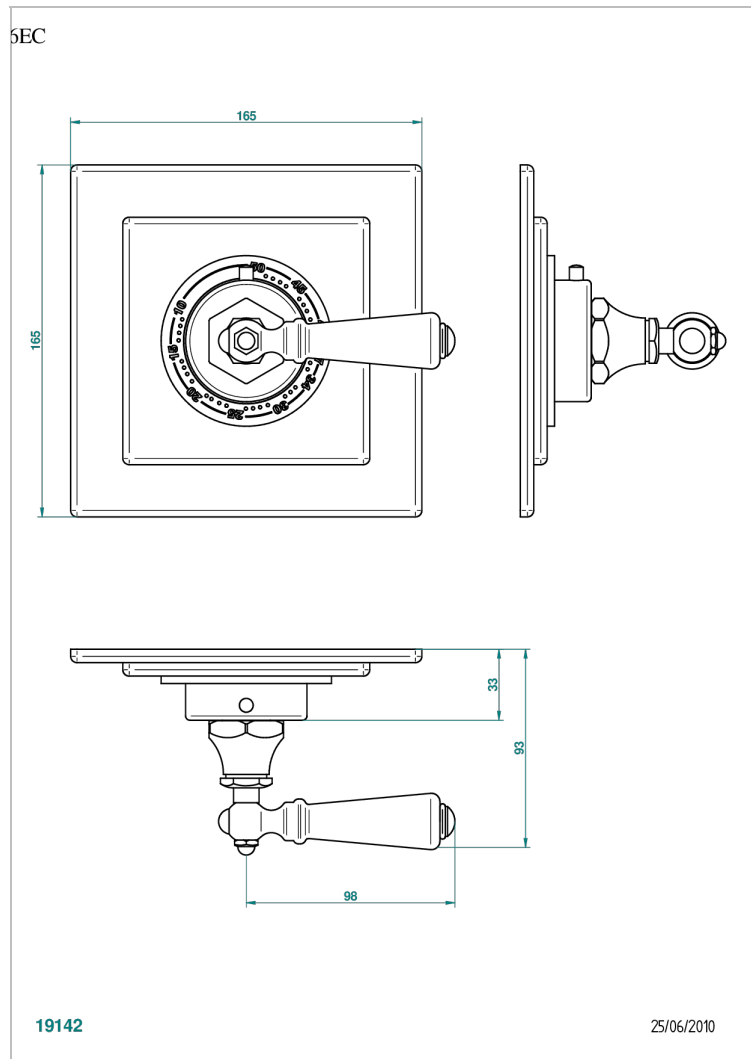

BROADWAY CON MANETAS

A04-15EN16EC

Placa cuadrada y boton de regulaci3n para termostato eurotherm 8105n-8200n-8300

THG[®]
PARIS

CARACTERÍSTICAS

- Broadway con manetas
- Placa cuadrada y boton de regulaci3n para termostato eurotherm 8105n-8200n-8300