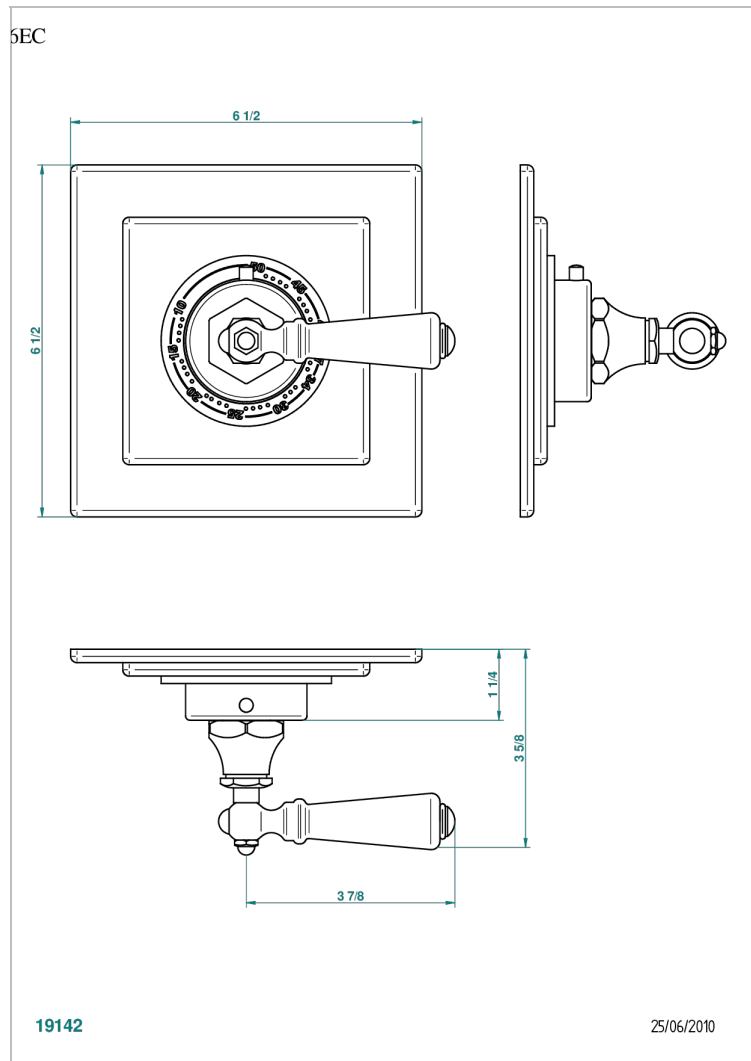

BROADWAY CON MANETAS

A04-15EN16EC

THG[®]
PARIS

Placa cuadrada y boton de regulaci3n para termostato eurotherm 8105n-8200n-8300

CARACTERÍSTICAS

- Broadway con manetas
- Placa cuadrada y boton de regulaci3n para termostato eurotherm 8105n-8200n-8300