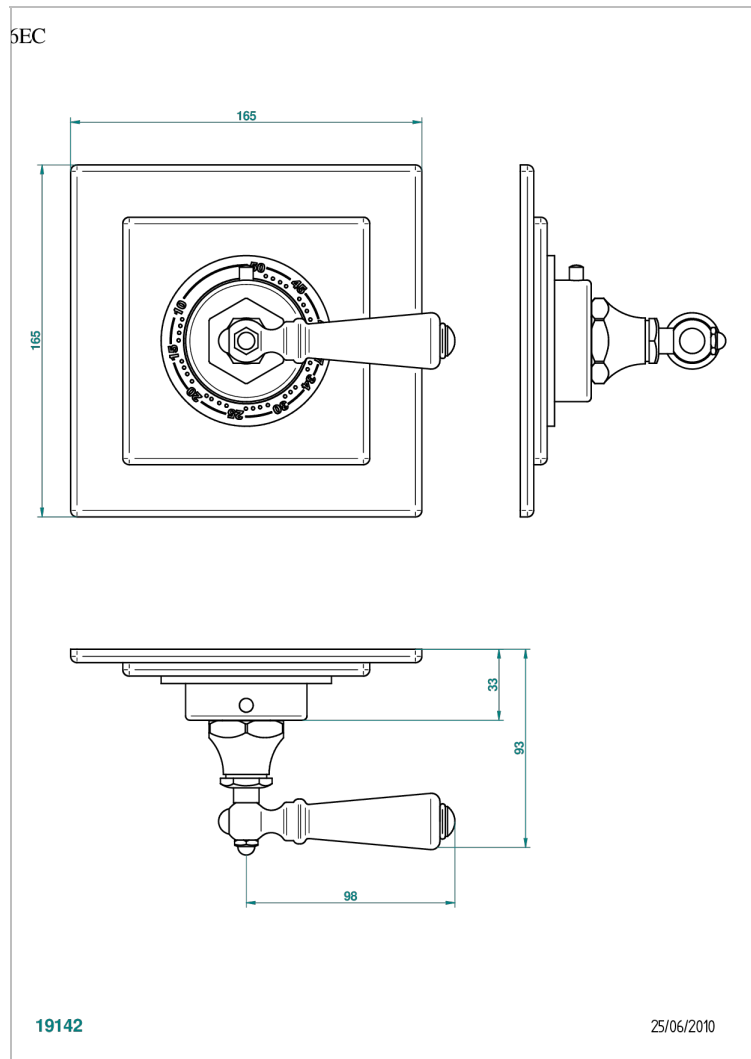

# BROADWAY CON MANETAS

A04-15EN16EC

Placa cuadrada y boton de regulaci3n para termostato eurotherm 8105n-8200n-8300

THG<sup>®</sup>  
PARIS

## CARACTERÍSTICAS

- Broadway con manetas
- Placa cuadrada y boton de regulaci3n para termostato eurotherm 8105n-8200n-8300

## PRODUCTOS RELACIONADOS

- Ref. G00-8105N Cuerpo de empotrar : termostato eurotherm 1/2" (40l/mn) sin regulaci3n de caudal
- Ref. G00-8200N Cuerpo de empotrar : termostato eurotherm 3/4" (80l/mn) sin regulaci3n de caudal