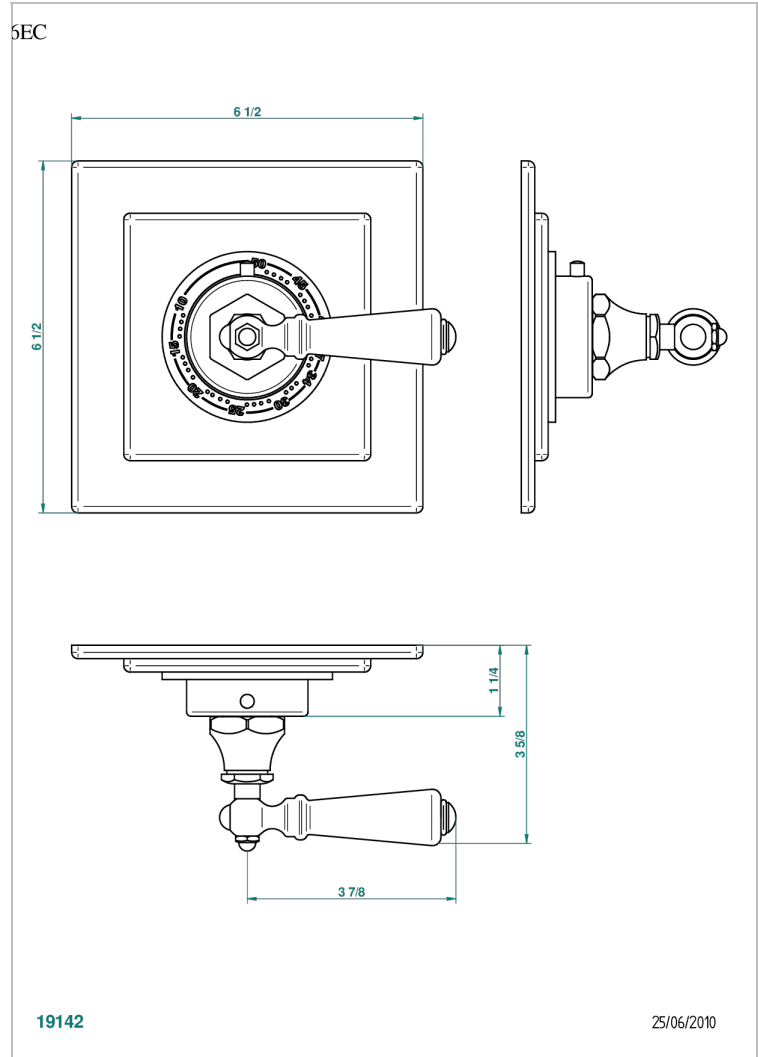

BROADWAY CON MANETAS

A04-15EN16EC

Placa cuadrada y boton de regulaci3n para termostato eurotherm 8105n-8200n-8300

THG[®]
PARIS

CARACTERÍSTICAS

- Broadway con manetas
- Placa cuadrada y boton de regulaci3n para termostato eurotherm 8105n-8200n-8300

PRODUCTOS RELACIONADOS

- Ref. G00-8105N Cuerpo de empotrar : termostato eurotherm 1/2" (40l/mn) sin regulaci3n de caudal
- Ref. G00-8200N Cuerpo de empotrar : termostato eurotherm 3/4" (80l/mn) sin regulaci3n de caudal